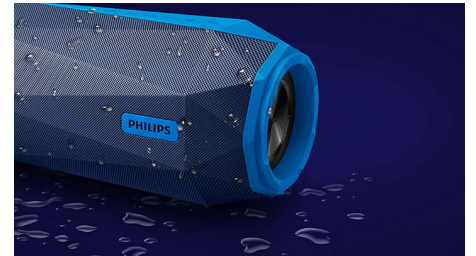

Explosive Bässe

Der explosive Bass kommt aus zwei nach vorne gerichteten Lautsprechertreibern und Doppel-Bassstrahlern an jedem Ende. Die zwei großen Woofer verbessern den Bass, die maximale Lautstärke und die Gesamtklarheit, während die Doppel-Bassstrahler für zusätzlichen Bass Boost und Tiefe sorgen.

Leistungsstark

Die Philips ShoqBox SB500 für satten Beat im Freien gibt großartigen Sound über einen tragbaren Bluetooth-Lautsprecher ab. Sie besteht aus robustem, hochwertigem Material und sorgt für eine Ausgangsleistung von 30 Watt. Die hochmoderne Signalverarbeitung zur Überwachung und Anpassung des Signals für noch besseren Sound sorgt für genug Dynamik, Leistung und Tiefe für eine erfolgreiche Straßenparty.

Mehrfarbige LEDs

Spüre die hämmernden Beats und gleißenden Lichter. Einzigartige mehrfarbige LEDs

SB500A/00

pulsieren zum Rhythmus und erwecken so deine Musik zum Leben – für ein intensiveres Partyerlebnis. Wenn du lieber im Dunkeln tanzst, ist das auch kein Problem – einfach einen Schalter betätigen und schon ist das Licht aus.

Für den Einsatz im Freien geeignet

Wasserdicht, stoßfest und einsatzbereit für die Party. Der SB500 ist äußerst robust. Mit der IPX7-Bewertung bleibt er bei einer Wassertiefe von bis zu 1 Meter über 30 Minuten wasserdicht. Also ab damit unter die Dusche oder an den Strand. Der SB500 hat die "Belastungskammer" überlebt und ist dank seiner Robustheit für jede Party geeignet.