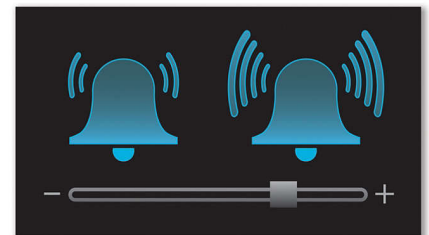

Einstellbare Lautstärke des Alarms

Glücklich aufstehen mit den Philips Radioweckern: Sie können die Lautstärke des Alarms nach Ihren Wünschen einstellen. Ob Sie einen lautereren Alarm benötigen, um pünktlich aufzustehen oder lieber sanft geweckt werden, mithilfe der einstellbaren Lautstärke können Sie den Tag auf Ihre Art beginnen.

Aufwachen mit iPod, iPhone oder Radio

Wachen Sie zu iPod-/iPhone- oder Radiomusik auf.