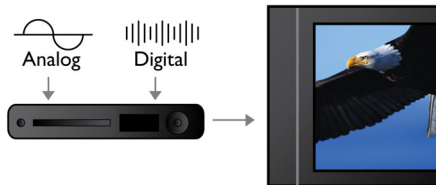

Kenmerken

DivX-gecertificeerd

Met DivX®-ondersteuning kunt u DivX-gecodeerde video's en films van internet bekijken, waaronder aangeschafte Hollywood-films. Het DivX-mediaformaat is een op MPEG-4 gebaseerde videocompressietechnologie waarmee u grote bestanden, zoals films, trailers en muziekvideo's, kunt opslaan op media als CD-R/RW en opneembare DVD's, USB-apparaten en andere geheugenkaarten en afspelen op uw DivX Certified® Philips-apparaat.

Analoge en digitale TV-tuner

Met de hybride TV-tuner kunt u elk programma bekijken, of het nu een digitale of

analoge uitzending is. Hoewel de televisiewereld langzaam maar zeker overstapt op digitale uitzendingen, kunt u met de hybride TV-tuner analoge uitzendingen bekijken, maar ook de huidige en toekomstige digitale uitzendingen. U bent verzekerd van probleemloos kijkplezier, nu en in de toekomst.