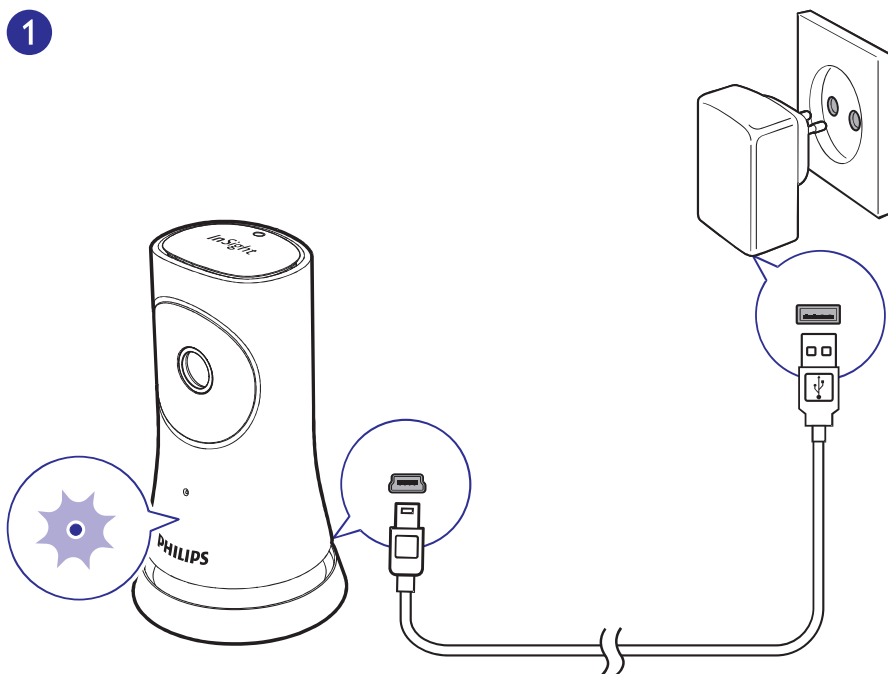

2

3

4

5

Seadistamine

1

Ühendage oma monitor vooluga ning parima ühenduse saavutamiseks veenduge, et see asub võimalikult lähedal teie juhtmeta ruuterile.

2