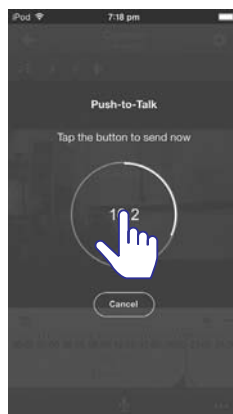

Auto (automaatne): Monitor tuvastab ise parima seadistuse öövaate jaoks.

On/Off (sees/väljas): Öövaate sisse või välja lülitamine.

Seadistuste
menüü

Veenduge, et olete oma seadme
ühendanud Wi-Fi või 3G/4G
mobiilsesse võrku. 3G/4G puhul
võivad kaasneda lisatasud teie
mobiiloperaatori poolt.

Vajuta ja räägi

Te saate
monitori
saata hääl-
sõnumeid.

Hoiatuste seadistamine

Liikumiste ja helihoiatustega saab monitor teid teavitada muutustest kodus. Valige sobiv tundlikkuse tase.

Et öösel toimuvate liikumiste kohta hoiatusi saada, peate veenduma, et monitori ümbruses on piisavalt valgust, et neid tuvastada.