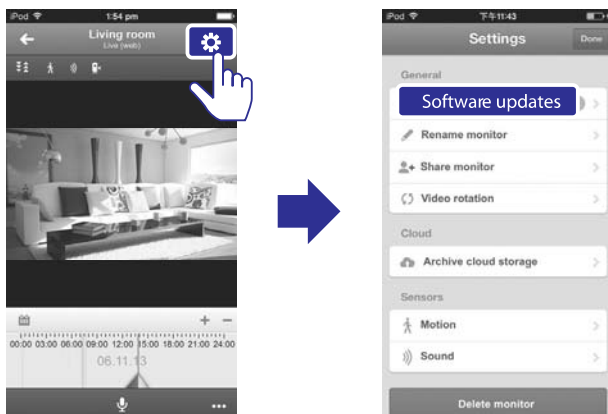

Auto (automaatne): Monitor tuvastab ise parima seadistuse öövaate jaoks.

On/Off (sees/väljas): Öövaate sisse või välja lülitamine.

Seadistuste
menüü

Veenduge, et olete oma seadme
ühendanud Wi-Fi või 3G/4G
mobiilsesse võrku. 3G/4G puhul
võivad kaasneda lisatasud teie
mobiiloperaatori poolt.

Vajuta ja räägi

Te saate
monitori
saata hääl-
sõnumeid.

Hoiatuste seadistamine

Liikumiste ja helihoiatustega saab monitor teid teavitada muutustest kodus. Valige sobiv tundlikkuse tase.

Et öösel toimuvate liikumiste kohta hoiatusi saada, peate veenduma, et monitori ümbruses on piisavalt valgust, et neid tuvastada.

Monitori tarkvara uuendamine

Läbi **Philips In.Sight+** rakenduse saate ka teateid, kui tarkvara uuendus on saadaval. Järgige ekraanile ilmuvaid juhiseid, et tarkvara uuendada.

Monitori jagamine

Järgige ekraanile ilmuvaid juhiseid, et sisestada e-mail. Sisestatud e-mailile saadetakse kutse. Kutse vastuvõtja peab alla laadima ja paigaldama **Philips In.Sight+** rakenduse ja seejärel looma omale konto.