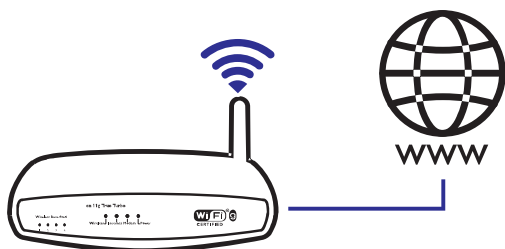

2

3

4

5

Seadistamine

1

Ühendage oma monitor vooluga ning parima ühenduse saavutamiseks veenduge, et see asub võimalikult lähedal teie juhtmeta ruuterile.

2

Laadige alla ja installeerige rakendus **Philips In.Sight+**.

3

Ühendage monitor läbi **Philips In.Sight+** rakenduse samasse Wi-Fi võrku, kus teie telefon on. Järgige ekraanile ilmuvaid juhiseid, et seadistamine lõpule viia. **Ühendatud:** monitoril põleb roheline tuli.