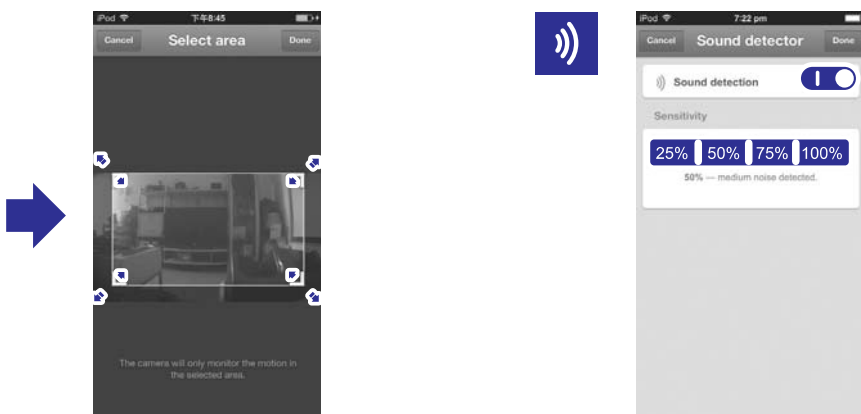

Auto (automaatne): Monitor tuvastab ise parima seadistuse öövaate jaoks.

On/Off (sees/väljas): Öövaate sisse või välja lülitamine.

Seadistuste
menüü

Veenduge, et olete oma seadme
ühendanud Wi-Fi või 3G/4G
mobiilsesse võrku. 3G/4G puhul
võivad kaasneda lisatasud teie
mobiiloperaatori poolt.

Vajuta ja räägi

Te saate
monitori
saata hääl-
sõnumeid.

Hoiatuste seadistamine

Liikumiste ja helihoiatustega saab monitor teid teavitada muutustest kodus. Valige sobiv tundlikkuse tase.

Et öösel toimuvate liikumiste kohta hoiatusi saada, peate veenduma, et monitori ümbruses on piisavalt valgust, et neid tuvastada.