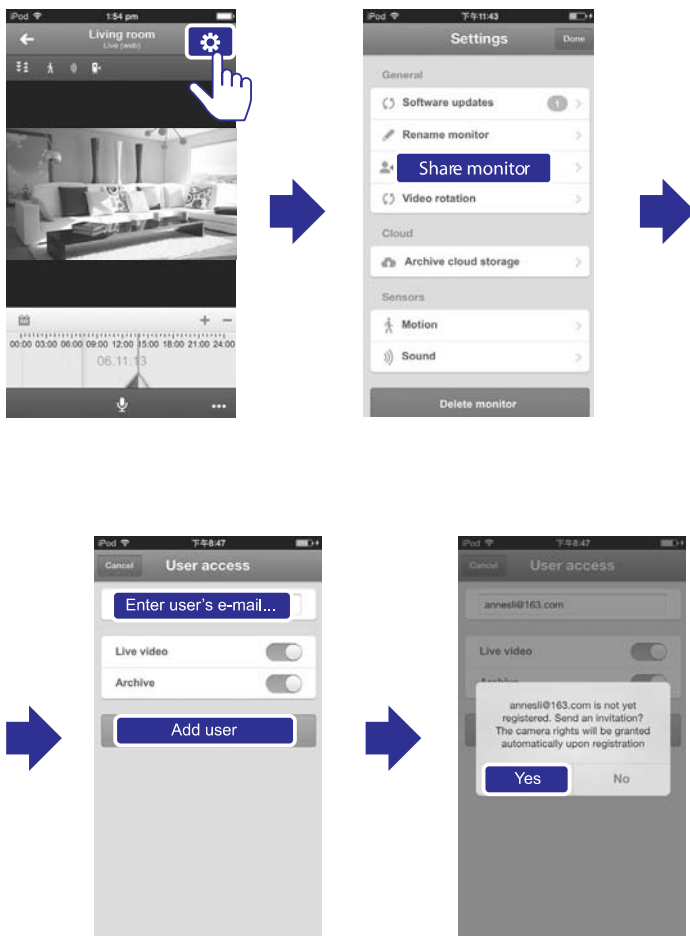

Auto (automaatne): Monitor tuvastab ise parima seadistuse öövaate jaoks.

On/Off (sees/väljas): Öövaate sisse või välja lülitamine.

Seadistuste
menüü

Veenduge, et olete oma seadme
ühendanud Wi-Fi või 3G/4G
mobiilsesse võrku. 3G/4G puhul
võivad kaasneda lisatasud teie
mobiiloperaatori poolt.

Vajuta ja räägi

Te saate
monitori
saata hääl-
sõnumeid.

Hoiatuste seadistamine

Liikumiste ja helihoiatustega saab monitor teid teavitada muutustest kodus. Valige sobiv tundlikkuse tase.

Et öösel toimuvate liikumiste kohta hoiatusi saada, peate veenduma, et monitori ümbruses on piisavalt valgust, et neid tuvastada.

Monitori tarkvara uuendamine

Läbi **Philips In.Sight+** rakenduse saate ka teateid, kui tarkvara uuendus on saadaval. Järgige ekraanile ilmuvaid juhiseid, et tarkvara uuendada.

Monitori jagamine

Järgige ekraanile ilmuvaid juhiseid, et sisestada e-mail. Sisestatud e-mailile saadetakse kutse. Kutse vastuvõtja peab alla laadima ja paigaldama **Philips In.Sight+** rakenduse ja seejärel looma omale konto.