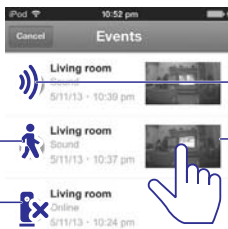

Vajuta ja räägi

Te saate
monitori
saata hääl-
sõnumeid.

Hoiatuste seadistamine

Liikumiste ja helihoiatustega saab monitor teid teavitada muutustest kodus. Valige sobiv tundlikkuse tase.

Et öösel toimuvate liikumiste kohta hoiatusi saada, peate veenduma, et monitori ümbruses on piisavalt valgust, et neid tuvastada.

Monitori tarkvara uuendamine

Läbi **Philips In.Sight+** rakenduse saate ka teateid, kui tarkvara uuendus on saadaval. Järgige ekraanile ilmuvaid juhiseid, et tarkvara uuendada.

Monitori jagamine

Järgige ekraanile ilmuvaid juhiseid, et sisestada e-mail. Sisestatud e-mailile saadetakse kutse. Kutse vastuvõtja peab alla laadima ja paigaldama **Philips In.Sight+** rakenduse ja seejärel looma omale konto.

Hoiatuste kontrollimine (läbi tellimuse)

Hoiatuste nimekiri

Videosalvestusega helihoiatus

Videosalvestusega liikumiste hoiatus

Monitori online/offline hoiatus

Puudutage, et videosalvestust vaadata

Lülitumine tagasi reaalajas videole

Arhiveeritud video taasesitamine või taasesitamise katkestamine

... Hoiatuste kontrollimine (läbi tellimuse)

Kuupäeva järgi hoiatuste vaatamine

1. Puudutage, et valida kalendrist kuupäev.
2. Puudutage, et ajariba suurendada või vähendada.
3. Puudutage, et valida ajapunkt; kui tarvis, lohistage vasakule või paremale.