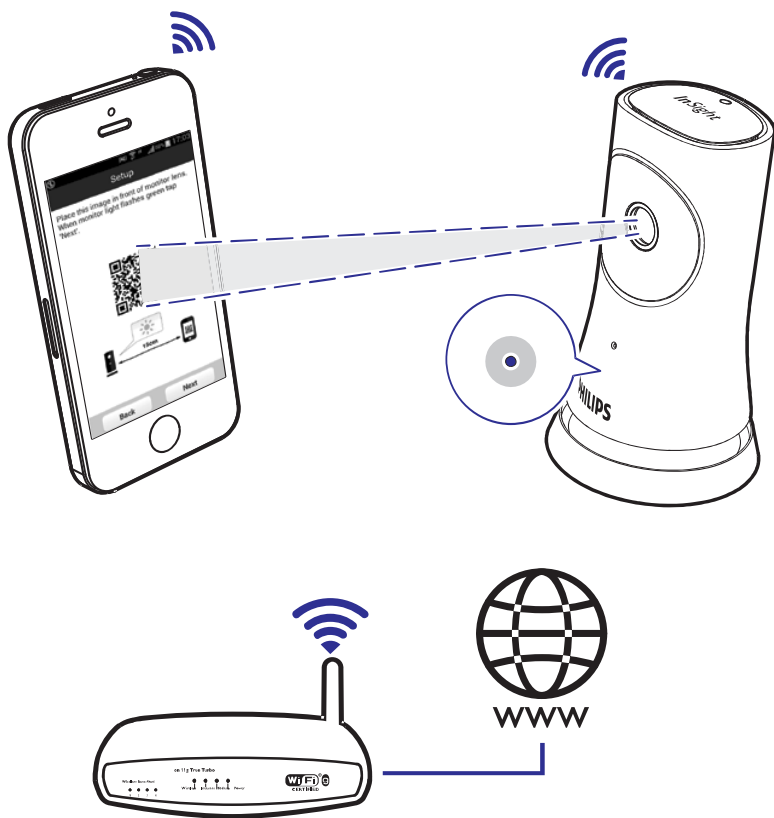

2

3

4

5

Seadistamine

1

Ühendage oma monitor vooluga ning parima ühenduse saavutamiseks veenduge, et see asub võimalikult lähedal teie juhtmeta ruuterile.

2

Laadige alla ja installeerige rakendus **Philips In.Sight+**.

3

Ühendage monitor läbi **Philips In.Sight+** rakenduse samasse Wi-Fi võrku, kus teie telefon on. Järgige ekraanile ilmuvaid juhiseid, et seadistamine lõpule viia. **Ühendatud:** monitoril põleb roheline tuli.

Auto (automaatne): Monitor tuvastab ise parima seadistuse öövaate jaoks.

On/Off (sees/väljas): Öövaate sisse või välja lülitamine.

Seadistuste
menüü

Veenduge, et olete oma seadme
ühendanud Wi-Fi või 3G/4G
mobiilsesse võrku. 3G/4G puhul
võivad kaasneda lisatasud teie
mobiiloperaatori poolt.