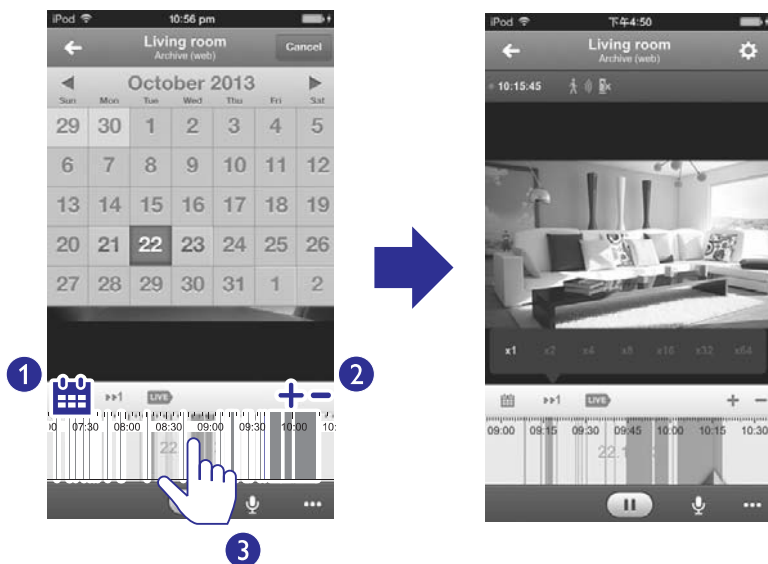

Vajuta ja räägi

Te saate
monitori
saata hääl-
sõnumeid.

Hoiatuste seadistamine

Liikumiste ja helihoiatustega saab monitor teid teavitada muutustest kodus. Valige sobiv tundlikkuse tase.

Et öösel toimuvate liikumiste kohta hoiatusi saada, peate veenduma, et monitori ümbruses on piisavalt valgust, et neid tuvastada.

Monitori tarkvara uuendamine

Läbi **Philips In.Sight+** rakenduse saate ka teateid, kui tarkvara uuendus on saadaval. Järgige ekraanile ilmuvaid juhiseid, et tarkvara uuendada.

Monitori jagamine

Järgige ekraanile ilmuvaid juhiseid, et sisestada e-mail. Sisestatud e-mailile saadetakse kutse. Kutse vastuvõtja peab alla laadima ja paigaldama **Philips In.Sight+** rakenduse ja seejärel looma omale konto.

Hoiatuste kontrollimine (läbi tellimuse)

Hoiatuste nimekiri

Videosalvestusega helihoiatus

Videosalvestusega liikumiste hoiatus

Monitori online/offline hoiatus

Puudutage, et videosalvestust vaadata

Lülitumine tagasi reaalajas videole

Arhiveeritud video taasesitamine või taasesitamise katkestamine

... Hoiatuste kontrollimine (läbi tellimuse)

Kuupäeva järgi hoiatuste vaatamine

1. Puudutage, et valida kalendrist kuupäev.
2. Puudutage, et ajariba suurendada või vähendada.
3. Puudutage, et valida ajapunkt; kui tarvis, lohistage vasakule või paremale.