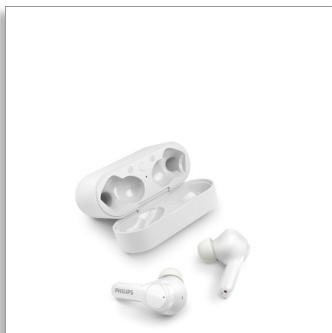

Philips
True wireless
koptelefoons

Rijk geluid

Optimale gesprekskwaliteit
IPX5-waterbestendig
Tot 26 uur afspeeltijd

TAT3217WT

Rijk geluid, waar u ook bent

Ervaar rijk geluid voor uw muziek en glasheldere oproepen met deze True Wireless-koptelefoon. Comfortabel, betrouwbaar en met een oplaadetui dat in uw zak past! IPX5 zweet- en spatwaterbestendig en met 26 uur speeltijd.

Klein oplaadetui voor 26 uur afspeeltijd

- 6 uur afspeeltijd. 15 minuten snel opladen voor een extra uur
- USB-C-oplaadetui in zakformaat
- Het etui biedt 20 uur extra afspeeltijd
- IPX5, zweet- en waterbestendig

Rijk geluid, ergonomisch design

- Stevige, comfortabele in-ear-pasvorm
- 3 extra paar siliconen oordopjes (groot, medium, klein)
- Hoogwaardige neodymium-drivers van 10 mm zorgen voor rijk geluid
- Philips Headphones ondersteund door de speciale app

PHILIPS

Kenmerken

Stevige, comfortabele in-ear-pasvorm

Deze oordopjes met 'hockeystick'-vorm passen goed in uw gehoorgang, waardoor een afdichting ontstaat die extern geluid vermindert. Dankzij de krachtige drivers van 10 mm geniet u van een rijk, levendig geluid. Inclusief zachte, verwisselbare siliconen oordopjes in drie maten.