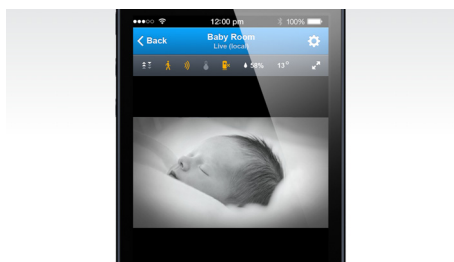

Éjjellátó üzemmód

Az éjjellátó üzemmód segítségével sötétben is láthatja kisgyermek kedves arcát. Infravörös fény segítségével a babaőr sötétben is jól látható fekete-fehér videót rögzít. Az éjjellátó üzemmód automatikusan ki- és bekapcsolódik, de manuálisan is vezérelhető.

PVC- és BFR-mentes

Az In.Sight vezeték nélküli HD babaőr mentes a brómozott égésgátlótól (BFR) és a polivinilkloridtól (PVC). Megfelel a kisgyermekeknél használt eszközökre vonatkozó szigorú

biztonsági előírásoknak, és abszolút bababiztos, biztonságos és környezetbarát.

Azonnali beszélgetés az okostelefonról

Az In.Sight vezeték nélküli HD babaőr segítségével bármikor beszélhet gyermekéhez. Csak nyomja meg a „beszéd” gombot az okostelefonján, és máris altatót énekelhet neki. Közben figyelheti, ahogy a megnyugtató hangra álomba merül.

Többfelhasználós üzemmód

A babaőr háztársával, családtagjaival, barátaival, sőt a bébiszitterrel is megosztható. Az alkalmazás segítségével minden babaőr két másik felhasználóval közösen használható, akik szintén hozzáférhetnek az élő hang- és videoadáshoz az okostelefonjukon. Sőt, ha beszerzi az alkalmazás bővített verzióját, akár 10 felhasználóval is megoszthatja a babaőr készüléket.

Zaj- és mozgásriasztások

Képtelenség megjósolni, mikor történik valami a babával. Az állítható zaj- és mozgásérzékelővel felszerelt In.Sight vezeték nélküli HD babaőr folyamatosan őrködik a baba felett, a rendszer pedig automatikus figyelmeztető értesítést küld az okostelefonjára, amint zajt vagy mozgást érzékel.

Hőmérséklet- és páratartalom-érzékelő

Az In.Sight vezeték nélküli HD babaőr hőmérséklet- és páratartalom-érzékelői megjelenítik a hőmérséklet és a páratartalom aktuális értékét az Ön okostelefonján. A páratartalom-érzékelő a páratartalom szintjének ellenőrzése révén érzékeli, ha például a száraz levegő irritálja a baba torkát. Az alkalmazás ráadásul figyelmeztetést is küld, ha túl magas/alacsony a hőmérséklet vagy a páratartalom. A hőmérséklet- és páratartalom-tartomány tetszés szerint beállítható.