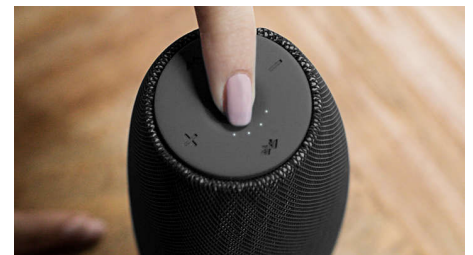

Indikátor baterie

Konečně Bluetooth reproduktor, který jednoduchým a jasným způsobem zobrazuje zbývající kapacitu. S reproduktorem EverPlay jen stisknete tlačítko napájení a vidíte, kolik baterie zbývá.

USB popruh

Dobíjení nebylo nikdy tak snadné. Když začíná docházet energie, použijte šikvový USB dobíjecí kabel s popruhem 2 v 1. Zapojte ho pro nabíjení, nebo ho použijte k připevnění reproduktoru k tašce pro snadné přenášení.