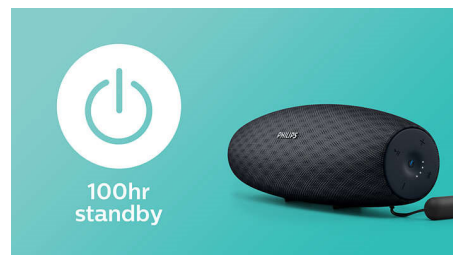

Pohotovostní doba 100 h

Inteligentní pohotovostní režim EverPlay nabízí neuvěřitelných 100 hodin pohotovosti a reproduktor můžete probudit jednoduše pomocí chytrého zařízení.

Vestavěný mikrofon

Díky vestavěnému mikrofonu funguje tento reproduktor také jako hlasitý telefon. Při příchozím hovoru se hudba ztlumí a můžete

mluvit přes reproduktor. Můžete zavolat na obchodní schůzku. Nebo zavolat známému z večírku. Ať tak nebo tak, funguje to skvěle.