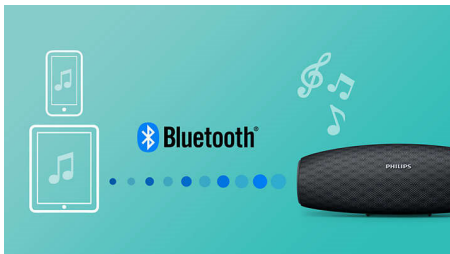

Bezdrátový přenos hudby

Rozhraní Bluetooth je bezdrátové komunikační rozhraní, které je efektivní a zároveň energeticky úsporné. Tato technologie umožňuje snadné bezdrátové připojení mezi iPody/iPhony/iPady a dalšími zařízeními

s rozhraním Bluetooth, jako jsou chytré telefony, tablety nebo dokonce notebooky. Takže si můžete vychutnávat svou oblíbenou hudbu, zvuk k videu nebo ke hře z reproduktoru a bezdrátově.