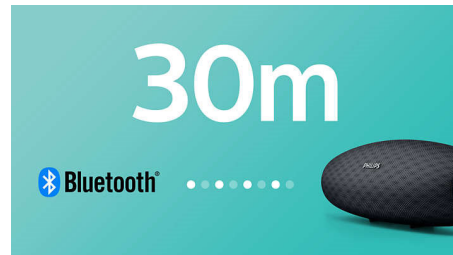

Dosah Bluetooth 30 m

Pohybujte se volně s chytrým telefonem, aniž byste se museli bát, že vám hudba přestane hrát. Reproduktor EverPlay nabízí neuvěřitelně stabilní připojení Bluetooth s dlouhým dosahem až 30 metrů, které je třikrát rychlejší než průmyslový standard. Reproduktory jsou vybaveny citlivou anténou a filtrem rádiových frekvencí pro minimalizaci rušení na pozadí.