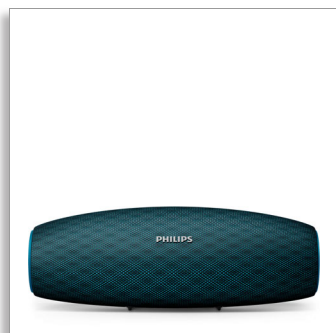

Philips  
bezdrátový přenosný  
reproduktor

**14W, 10 hodin**

Velký dosah Bluetooth  
Voděodolný, prachotěsný  
Možnost rychlého nabíjení

**BT7900A**

## Neustálá hudba

Vaše hudba se nikdy nezastaví. Bezdrátový přenosný reproduktor Everplay hraje bez přerušení díky silnému připojení Bluetooth a intuitivnímu nabíjení. Jeho speciální povrch vypadá krásně a stejně tak je i odolný.