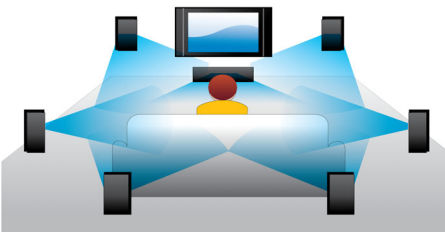

PHILIPS

Destques

Reprodução de disco Blu-ray

Discos Blu-ray têm a capacidade de transportar dados de alta definição, além de imagens na resolução 1920 x 1080, que geram imagens em alta definição. As cenas ganham vida, os detalhes parecem sair da tela, os movimentos são suaves e as imagens são extremamente nítidas. O Blu-ray também fornece som surround não compactado, tornando sua experiência de áudio incrivelmente real. A alta capacidade de armazenamento dos discos Blu-ray também permite a integração de recursos interativos. A navegação sem interrupções durante a reprodução e outros recursos empolgantes, como menus pop-up, trazem uma nova dimensão ao entretenimento doméstico.

Dolby TrueHD e DTS-HD MA

O DTS-HD Master Audio e Dolby TrueHD fornecem 7.1 canais do mais puro som de seus discos Blu-ray. O áudio reproduzido é praticamente indistinguível do áudio original gravado em estúdio; portanto, você pode ouvir o que os criadores querem que você ouça. O DTS-HD Master Audio e o Dolby TrueHD completam sua experiência de entretenimento em alta definição.