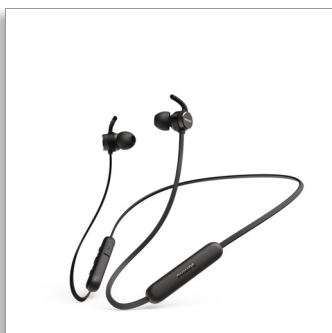

Philips  
Audífonos inalámbricos  
intrauditivos con  
micrófono  
Diseño cerrado atrás con control.

8 mm

Ajuste anatómico  
Resis. al sudor/salpicaduras (IPX4)  
Excelente aislamiento pasivo del  
ruido