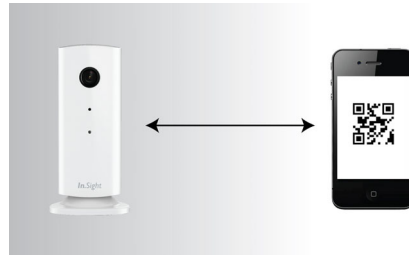

Monitoraggio istantaneo

Dopo aver configurato in rete il monitor wireless per la casa InSight, puoi accedere all'istante allo streaming video dal tuo iPhone o iPad ovunque nel mondo attraverso le reti Edge, 3G o wireless. Potrai guardare i tuoi video dove e come vorrai, senza limitazioni.

Applicazione InSight per Apple

Il monitor wireless per la casa InSight di Philips è un monitor video wireless basato su un'applicazione all'avanguardia che ti fa vedere e sentire quello che accade in casa, da ovunque nel mondo. L'applicazione è completamente gratuita e può essere scaricata dall'App Store, direttamente sul tuo iPhone o iPad.

Monitor basati su browser

Il monitor wireless per la casa InSight consente di sapere cosa succede a casa tua in tempo reale dal tuo browser Web preferito, come ad esempio Chrome, Internet Explorer, Safari o Firefox, su computer o Mac.

Installazione semplice

L'installazione veloce e facile consente di associare il monitor wireless per la casa InSight con un iPhone o un iPad. Posiziona l'immagine del codice QR davanti al monitor per attivare l'applicazione InSight. Il monitor è pronto per l'uso quando la spia diventa verde fisso.