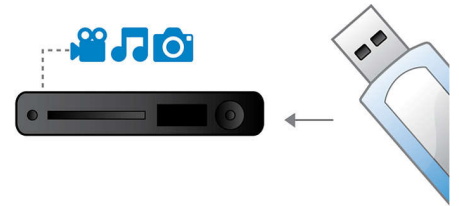

## Toistaa kaiken

Toistaa lähes kaikki levyt - ovatpa ne sitten CD-, (S)VCD-, DVD-, DVD+R-, DVD-R-,

DVD+RW- tai DVD-RW- levyjä. On joustavaa ja mukavaa voida toistaa kaikki levyt samalla laitteella.

## Näyttöönsovitus

Videosta ja TV:stä riippumatta näyttöönsovitus takaa, että kuva täyttää koko ruudun. Kuvaruudun ala- ja yläreunassa ei ole mustia palkkeja, eikä mitään manuaalisia säätöjä tarvita. Paina vain näyttöönsovituspainiketta, valitse formaatti ja nauti elokuvasta koko näytössä

## USB Media Link

USB eli Universal Serial Bus on standardoitu väyläprotokolla, jonka avulla voi kätevästi liittää tietokoneita, oheislaitteita tai kulutuselektroniikkalaitteita. USB Media Linkin ansiosta tarvitsee vain liittää USB-laite, valita elokuva, musiikki tai kuva, ja toiston voi aloittaa.