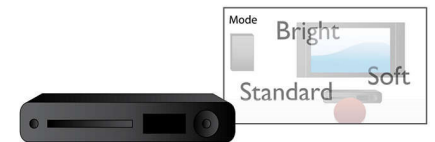

Smart-kuva

Smart-kuvatoiminto tarjoaa optimaaliset säädöt väreille, kirkkaudelle, kylläisyydelle, kontrastille ja muille asetuksille, ja parantaa kuvan katselukokemusta.