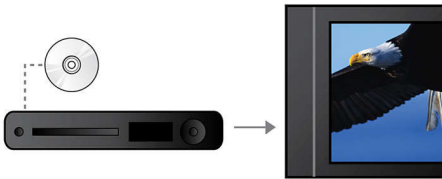

Toistaa kaiken

Toistaa lähes kaikki levyt - ovatpa ne sitten CD-, (S)VCD-, DVD-, DVD+R-, DVD-R-,

DVD+RW- tai DVD-RW- levyjä. On joustavaa ja mukavaa voida toistaa kaikki levyt samalla laitteella.