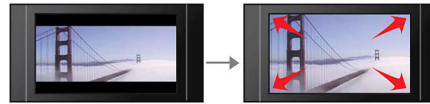

## 12 bitin / 108 MHz:n videokuva

12-bittinen Video DAC muuntaa digitaalisen signaalin analogiseksi käyttäen muuntotekniikka, joka varmistaa, että kaikki yksityiskohdat säilyvät muunnetussa kuvassa. Varjot näkyvät hienovaraisina ja värit ovat tasaiset, mikä takaa elävän ja luonnollisen kuvan. Perinteisessä 10-bittisessä DAC-muunnossa on rajoituksia, jotka näkyvät selkeästi suurilla näyttöpintoja ja projektoreita käytettäessä.

## Näyttöönsovitus

Videosta ja TV:stä riippumatta näyttöönsovitus takaa, että kuva täyttää koko ruudun. Kuvaruudun ala- ja yläreunassa ei ole mustia palkkeja, eikä mitään manuaalisia säätöjä tarvita. Paina vain näyttöönsovituspainiketta, valitse formaatti ja nauti elokuvasta koko näytössä