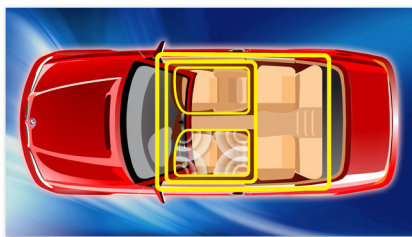

Design, který se hodí do vašeho vozu

- LCD displej s vysokým kontrastem pro dokonalé sledování
- Odnímatelný čelní panel zabezpečuje proti krádeži

PHILIPS

Přednosti

Music Zone

Inovativní technologie Music Zone společnosti Philips umožňuje řidiči a pasažérům vychutnat si hudbu s živějším prostorovým efektem přesně tak, jak to zamýšlel její autor. Uživatelé mohou snadno přepínat hudební poslechové zóny z řidiče na pasažéry a zpět tak, aby dosáhli nejlepšího zaměření zvuku ve voze. Speciální tlačítko pro ovládání zón poskytuje předem definovaná nastavení – levé, pravé a přední (a nastavení Vše). Máte tedy možnost snadno a dynamicky přizpůsobit poslech podle svých potřeb nebo podle potřeb vašich pasažérů.