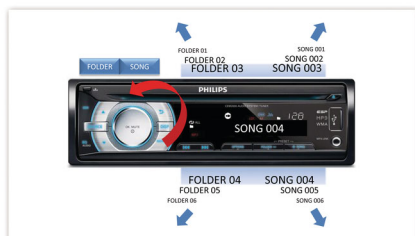

Prohlížení podle složek nebo skladeb

Tato funkce umožňuje nalézt skladbu nebo album mnohem rychleji: můžete totiž

procházet skladby a složky, které obvykle tvoří obsah zařízení USB/SDHC. Díky speciálnímu tlačítku pro složku/skladbu lze vyhledávání provést ve třech snadných krocích – stisknete tlačítko pro složku/skladbu, otočíte knoflíkem hlasitosti a stisknutím vyberete požadovanou položku. Tento jednoduchý postup vám umožní rychle a snadno prohledávat hudbu, zatímco se budete soustředit na řízení.