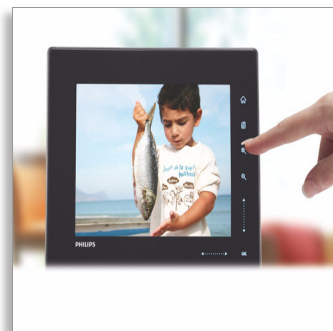

Philips
Digital PhotoFrame

20,3 cm (8")

Multimedie 4:3-billedformat

SPF5208

"...det var den bedste ferie nogensinde!"

PhotoFrame med finger-touch-kontrol

De gode stunder flyver altid af sted. Hold de glade øjeblikke levende året rundt med Philips PhotoFrame. Denne smukt designede PhotoFrame med finger-touch-kontrol gør din billedoplevelse nemmere end nogensinde før.

Enkel, intuitiv betjening og fantastisk komfort

- Animeret ur viser tiden på en afslappende måde
- Automatisk diasshow fra USB eller hukommelseskort
- Berøringsfølsomme knapper på PhotoFrame-rammen

Miljøvenligt design

- Placering: Landskab, Portræt, Automatisk retning af foto
- Baggrundsskærm: Sort, Hvid, Grå, Automatisk tilpasning
- Sprog for visning på skærm: Dansk, Spansk, Tysk, Fransk, Italiensk, Hollandsk, Dansk, Portugisisk, Russisk, Forenklet kinesisk
- Plug and Play-kompatibilitet: Windows 2000/XP eller nyere, Windows Vista, Mac OS X

Automatisk diasshow

Automatisk diasshow starter fra alle USB-enheder eller hukommelseskort, så du ikke skal bruge tid på at kopiere billeder til PhotoFrame.

Finger-touch-kontrol på rammen

De berøringsfølsomme knapper på PhotoFrame oplyses øjeblikkeligt ved brug, hvilket gør det nemt at bladre gennem billeder, videoklip og musik. I billedvisningstilstand kan du trække en finger langs den vandrette berøringskant for at vælge et nyt billede fra miniaturerne på skærmen.