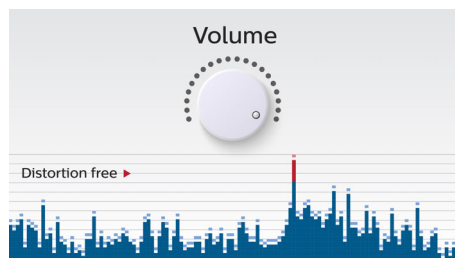

Sou ecológico

- Produto verde certificado: Forte empenho na sustentabilidade

PHILIPS

Destques

Transmissão de música sem fios

O Bluetooth é uma tecnologia de comunicação sem fios de curto alcance que oferece fiabilidade e eficiência energética. A tecnologia permite uma fácil ligação sem fios ao iPod/iPhone/iPad ou a outros dispositivos Bluetooth, como smartphones, tablets ou computadores portáteis. Assim, pode desfrutar facilmente da sua música favorita e de som de vídeos ou de jogos através deste altifalante via ligação sem fios.

Puxe o altifalante para fora

Este altifalante extensível pode ser reduzido para desfrutar de música em movimento ou pode ser expandido para uma qualidade de som melhor, basta agarrar na parte superior e inferior e puxar.

Função anti-delimitação

A função antidelimitação permite-lhe reproduzir música a um volume mais alto mantendo a alta qualidade, mesmo quando a bateria está baixa. Este aceita uma variedade de sinais de entrada, de 300 mV a 1000 mV e mantém os seus altifalantes protegidos contra danos por distorção. Esta função integrada controla o sinal musical enquanto este passa pelo amplificador e mantém os picos dentro do alcance do amplificador, evitando a distorção de áudio causada pela delimitação, sem afectar a intensidade do som. A capacidade do altifalante portátil para reproduzir os picos musicais diminui conforme a carga da bateria desce, mas a função antidelimitação reduz os picos causados pela carga baixa, mantendo a música sem distorção.