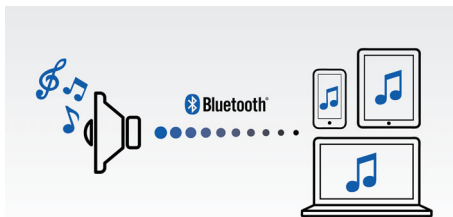

- Transmissão de música sem fios via Bluetooth
- Entrada de áudio para fácil ligação a quase todos os dispositivos electrónicos

Concebido para ser só pegar e sair

- Bateria recarregável incorporada para reproduzir música em qualquer local
- Até 12 horas de reprodução de música
- Leve-o para todo o lado com a tira de malha fina incluída

Sou ecológico

- Produto verde certificado: Forte empenho na sustentabilidade

PHILIPS

Destques

Transmissão de música sem fios

O Bluetooth é uma tecnologia de comunicação sem fios de curto alcance que oferece fiabilidade e eficiência energética. A tecnologia permite uma fácil ligação sem fios ao iPod/iPhone/iPad ou a outros dispositivos Bluetooth, como smartphones, tablets ou computadores portáteis. Assim, pode desfrutar facilmente da sua música favorita e de som de vídeos ou de jogos através deste altifalante via ligação sem fios.

Puxe o altifalante para fora

Este altifalante extensível pode ser reduzido para desfrutar de música em movimento ou pode ser expandido para uma qualidade de som melhor, basta agarrar na parte superior e inferior e puxar.

Função anti-delimitação

A função antidelimitação permite-lhe reproduzir música a um volume mais alto mantendo a alta qualidade, mesmo quando a bateria está baixa. Este aceita uma variedade de sinais de entrada, de 300 mV a 1000 mV e mantém os seus altifalantes protegidos contra danos por distorção. Esta função integrada controla o sinal musical enquanto este passa pelo amplificador e mantém os picos dentro do alcance do amplificador, evitando a distorção de áudio causada pela delimitação, sem afectar a intensidade do som. A capacidade do altifalante portátil para reproduzir os picos musicais diminui conforme a carga da bateria desce, mas a função antidelimitação reduz os picos causados pela carga baixa, mantendo a música sem distorção.