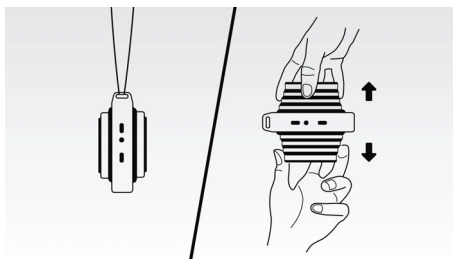

Sou ecológico

- Produto verde certificado: Forte empenho na sustentabilidade

PHILIPS

Destques

Transmissão de música sem fios

O Bluetooth é uma tecnologia de comunicação sem fios de curto alcance que oferece fiabilidade e eficiência energética. A tecnologia permite uma fácil ligação sem fios ao iPod/iPhone/iPad ou a outros dispositivos Bluetooth, como smartphones, tablets ou computadores portáteis. Assim, pode desfrutar facilmente da sua música favorita e de som de vídeos ou de jogos através deste altifalante via ligação sem fios.

Puxe o altifalante para fora

Este altifalante extensível pode ser reduzido para desfrutar de música em movimento ou pode ser expandido para uma qualidade de som melhor, basta agarrar na parte superior e inferior e puxar.

Função anti-delimitação

A função antidelimitação permite-lhe reproduzir música a um volume mais alto mantendo a alta qualidade, mesmo quando a bateria está baixa. Este aceita uma variedade de sinais de entrada, de 300 mV a 1000 mV e mantém os seus altifalantes protegidos contra danos por distorção. Esta função integrada controla o sinal musical enquanto este passa pelo amplificador e mantém os picos dentro do alcance do amplificador, evitando a distorção de áudio causada pela delimitação, sem afectar a intensidade do som. A capacidade do altifalante portátil para reproduzir os picos musicais diminui conforme a carga da bateria desce, mas a função antidelimitação reduz os picos causados pela carga baixa, mantendo a música sem distorção.