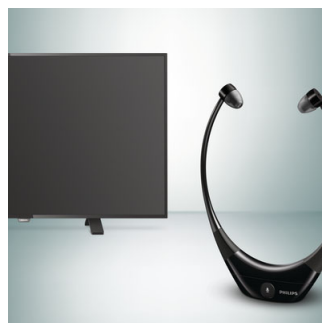

Kompatibla med alla TV-apparater

AudioBoost TV-hörlurarna är kompatibla med alla TV-apparater med en digital och analog ljudingång.