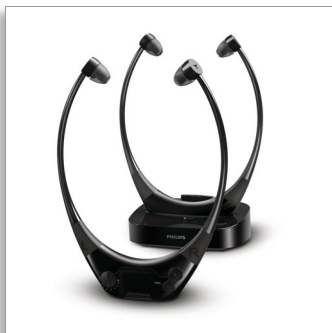

Philips
Trådlösa AudioBoost TV-
hörlurar

15 mm-högtalarelement/sluten
baksida

In-ear
2 hörlurar

SSC5002

Anpassa din lyssnarupplevelse hemma

Hör ljudet från TV:n högre och klarare utan att störa andra med de lätta och trådlösa AudioBoost TV-hörlurarna SSC5002. Automatisk på-/av-funktion och automatisk kanalvalsfunktion gör livet ännu bekvämare.

Utformad för bekvämlighet

- Kompatibla med alla TV-apparater med optisk och 3,5 mm ljudingång
- Plug & Play-design för enkel installation
- Lämplig för användning med glasögon och tre öronsnäckor för komfort

Perfekt lyssnarupplevelse

- 15 mm neodymhögtalarelement ger klart och högt ljud
- Digital, trådlös anslutning för störningsfritt lyssnande
- Vänster-/höger-kontroller för en personlig upplevelse
- Tre equalizer-alternativ för att passa dina ljudönskemål
- Läge för omgivande ljud som förstärker röster och underlättar konversation
- Högre uteffekt gör att du hör högre och bättre

Funktioner

15 mm neodymhögtalarelement

15 mm neodymhögtalarelement ger klart och högt ljud. En digital, trådlös anslutning ger högkvalitativ överföring som säkerställer klassens bästa ljud.

Läge för omgivande ljud för att förstärka röster