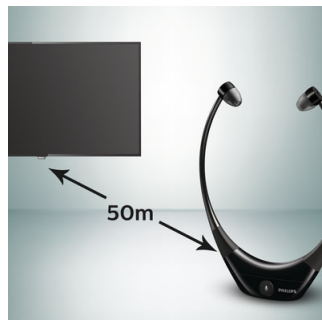

Digital, trådlös anslutning

Njut av en störningsfri ljudupplevelse med den digitala, trådlösa anslutningen. Den digitala, trådlösa anslutningen ger dig en tålig och säker anslutning utan störningar

Ett extra laddningsbart batteri

Två laddningsbara batterier medföljer. Vart och ett har 5 timmars speltid vilket ger en total tid av 10 timmar. Byt bara till det andra

batteriet när stetoskophörlurarnas batteri är tomt, och fortsätt njut.

Hög uteffekt för klart ljud

Högeffektiva neodymelement förstärker ljudet så att du hör allting som det är ägnat att låta.