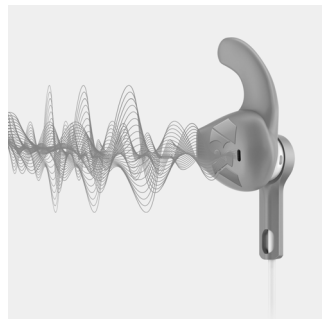

3 rozmiary nasadek dousznych ułatwiają optymalne dopasowanie

Wyjątkowo lekka konstrukcja o wadze 4,3 g*

Ważące zaledwie 4,3 g sportowe słuchawki Actionfit są tak lekkie i wygodne, że zapomnisz o ich obecności w uszach. To doskonała pomoc w pokonywaniu trudnych ostatnich kilometrów.

Zaczep na przewód

W zestawie ze słuchawkami ActionFit jest zaczep na kabel, dzięki któremu kabel nie przeszkadza w intensywnym treningu.

Sportowe etui ułatwia

Sportowe etui ułatwia przechowywanie

Dźwięk o wysokiej jakości

8,6-milimetrowe przetworniki neodymowe zapewniają dźwięk o wysokiej jakości, który motywuje do maksymalnego wysiłku.

Przewód ze wzmocnieniem Kevlar®

Przewody słuchawek ze wzmocnieniem Kevlar® są wystarczająco wytrzymałe, aby przetrwać nawet najostrzejsze treningi.

Pierścień stabilizujący

Pokryte gumą pierścienie stabilizujące blokują słuchawki w miejscu po włożeniu ich do uszu, więc nie trzeba się martwić, że wypadną.

Izolacja dźwięku

Słuchawki douszne uszczelniają kanał uszny, zapewniając skuteczną izolację dźwięku. Nasze owalne tuby akustyczne cechuje ergonomiczny projekt gwarantujący doskonałe dopasowanie.