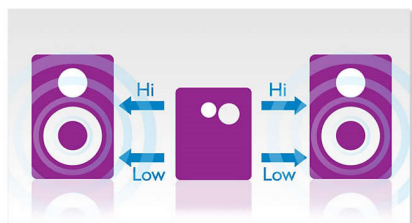

PHILIPS

Акценти

MAX Sound

Технологията MAX Sound дава мигновено усилване на басите, подобрява максимално звученето и създава мигновено най-впечатляващо преживяване при слушане само с натискането на един бутон. Сложната електроника на MAX Sound калибрира съществуващите настройки на звука и силата и усилва мигновено басите и силата до максимално ниво без изкривяване. Крайният резултат е забележимо повишаване - както на силата, така и на звуковия спектър - и мощно аудио усилване, което разширява въздействието на всеки тип музика.

Двоен усилвател

Двойният усилвател дава по-добро качество на звука, като намалява интермодулацията между високоговорителя за ниски и високоговорителя за високи честоти, тъй като всеки звуковод има свой собствен усилвател. Резултатът е басы с дълбоко и мощно, въздействащо звучене и без много влияние върху по-високите честоти, за запазване на тяхната чистота и детайлност. В комбинация с прецизната конструкция с активно пресичане, той осигурява по-добро управление на фазата и честотния диапазон на всеки звуковод, което дава по-балансиран и естествен звук.

MP3 Link

MP3 връзката позволява директно възпроизвеждане на MP3 съдържание от портативни мултимедийни плейъри. Освен удоволствието от слушането на любимата ви музика с превъзходно качество на звука, излизащ от аудио системата, MP3 връзката е и изключително удобна, защото всичко, което трябва да направите, е да включите своя MP3 плейър в аудио системата.