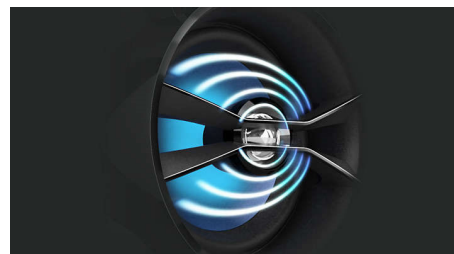

Свързване с телевизор / DVD плейър

Свързване с телевизор или DVD плейър

Събуфър за дълбоки басы

Събуфър за дълбоки басы

Съвместима с MP3-CD

Съвместима с MP3-CD

Цифрова настройка със зададени станции

Просто трябва да настроите на станцията, която искате да зададете, и да натиснете и задържите бутона за настройка, за да се запамети честотата. С настроените станции, които могат да бъдат съхранени, можете бързо да включите своята любима станция, без да е необходимо да нагласяте ръчно честотата всеки път.

Наслаждавайте се на MP3 музиката директно

Наслаждавайте се на MP3 музиката директно от портативните си USB устройства

UniSound

Пригответе се за безспорно по-чиста и естествена музика. Технологията UniSound, плод на нашия инженерен опит и постижения в акустичния дизайн, възпроизвежда звука точно така, както е замислено да звучи. При обикновените високоговорители, говорителят за високи и говорителят за ниски честоти са на разстояние един от друг и звукът им идва от различни посоки. Това създава силни смущения, които изкривяват звука, и затова той звучи неестествено, равно и безжизнено. UniSound освобождава музиката, като поставя говорителя за високи и говорителя за ниски честоти в уникални позиции и използва технологията за прецизно пресичане на звука, която драстично намалява смущенията, за да се наслаждавате на естествен звук, напълно верен с оригинала.