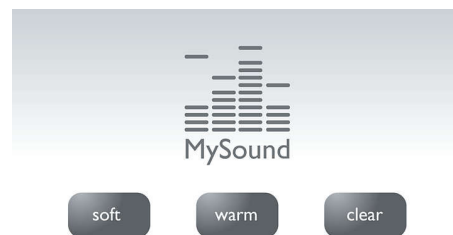

Profiluri MySound

Percepția sunetului este subiectivă și fiecare are propriile preferințe de ascultare. MySound reduce personalitatea fiecărei conversații, permițându-ți să alegi profilul audio care se potrivește cel mai bine preferințelor tale legate de sunet: Clar – pentru a face vocile să sune mai clar; Lin – pentru tonuri prietenoase, line; Cald – pentru a face vocile să sune cald și primitor.