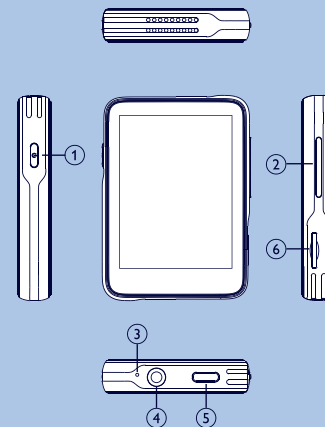

3 使用

- ① 长按开/关机, 开机状态下, 短按锁屏/亮屏
- ② 音量加/减
- ③ 复位键
- ④ 3.5mm耳机插口
- ⑤ 充电或传输数据
- ⑥ TF卡插卡