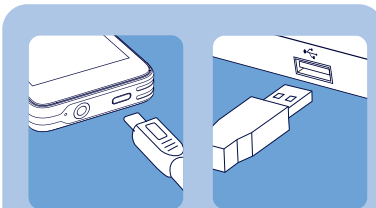

产品中有害物质的名称及含量
Names and Contents of Hazardous Substances

部分名称 Name of the Parts	有害物质 Hazardous Substances					
	铅 (Pb,Lead)	汞 (Hg,Mercury)	镉 (Cd,cadmium)	六价铬 (Chromium(VI))	多溴联苯 (PBB)	多溴二苯醚 (PBDE)
Housing 外壳	○	○	○	○	○	○
TFT Panel 液晶面板	×	×	○	○	○	○
PWBs 电路板组件	×	○	○	○	○	○
Accessories (Headset) 附件 (头戴式)	○	○	○	○	○	○

本表格依据SJ/T 11364的规定编制。
The table is compiled according to SJ/T 11364.

环保使用期限
Environmental Protection Use Period

这标志表示的期间 (10年) 是电子电气产品中有有害物质在正常使用的条件下不会发生外泄或突变, 电子电气产品用户使用该电子电气产品不会对环境造成严重污染或对其人身、财产造成严重损害的期限。

This logo refers to the period (10 years) during which the hazardous substances in electronic and electrical products will not leak or mutate so that the use of these [substances] will not result in any severe environmental pollution, any bodily injury or damage to any assets.

SA3116_93_UM_V1.0

PHILIPS

MP3播放器

3000 Series

SA3116

快速入门指南

注册您的产品, 并在获得支持

www.philips.com/support

打开包装

外观设计

电脑规格/PC requirements

兼容/Compatible with

Windows 7/8/10/Mac OS

1 安装

2 传输

如果找不到“飞利浦”文件夹:
1. 检查电脑USB接口是否正常工作,
2. 检查电脑操作系统是否支持,
3. 拔出设备重新插入。
注: 如果以上操作均无效果请联系产品售后, 我们竭诚为您服务!

3 使用

- ① 长按开/关机, 开机状态下, 短按锁屏/亮屏
- ② 音量加/减
- ③ 复位键
- ④ 3.5mm耳机插口
- ⑤ 充电或传输数据
- ⑥ TF卡插卡