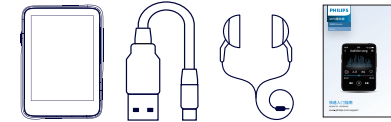

外观设计

电脑规格/PC requirements

兼容/Compatible with

Windows 7/8/10/Mac OS