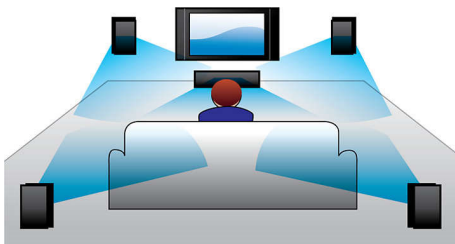

Dolby Digital

Dolby Digital, la principale norme audio numérique multicanal, exploite la façon dont l'oreille humaine traite les sons et offre ainsi un son Surround d'une qualité exceptionnelle, enrichi de repères spatiaux d'un grand réalisme.