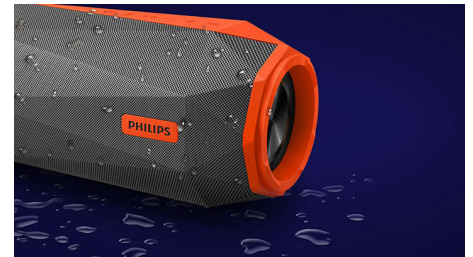

Kültéri strapabíróság

Vízálló, ütésálló és bírja a strapát a buliban. Az SB500-at a túlélésre tervezték. Az IPX7 besorolásnak köszönhetően akár 1 méterrel a víz felszíne alatt is tartható 30 percig. Így zuhanyozás közben vagy a tengerparton is egyszerűen kezelhető. Az SB500 a „kínzókamrában” végzett tesztekkel is túlélte, ezzel bebizonyította, hogy a viszontagságok után is működőképes marad.