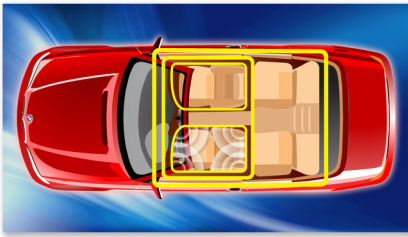

Design som passer i bilen

- LCD med høy kontrast for perfekt visning
- Avtakbart frontpanel for tyverisikring

PHILIPS

Høydepunkter

Musikksoner

Philips' nyskapende musikksoneteknologi lar fører og passasjerer nyte sin musikk med mer livaktige romeffekt, akkurat som artisten hadde tenkt at den skulle høres. Brukere kan enkelt bytte musikklyttingssonene fra føreren til passasjerene og tilbake igjen for å få best mulig lydfokus i bilen. En dedikert sonekontrollknapp gir tre forhåndsdefinerte innstillinger – venstre, høyre og front (og alle) – slik at du best mulig kan dekke lyttebehovene dine enkelt og dynamisk, alene eller sammen med passasjerene dine.