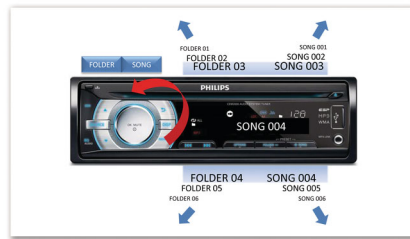

Bla etter mappe eller sang

Denne funksjonen gjør at du kan finne et spor eller album mye raskere, ved å la deg bla gjennom sanger og mapper, som er det vanlige innholdet i USB-/SDHC-enheter. Med den dedikerte mappe/sang-knappen er kun tre enkle trinn nødvendig for å foreta et søk – trykk på mappe/sang, drei volumknappen, og trykk for å velge. Denne enkle prosessen lar deg søke gjennom musikken din raskt og enkelt, slik at du kan konsentrere deg om kjøringen.