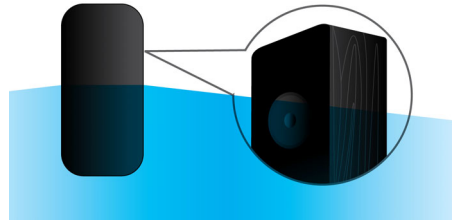

Ξύλινα ηχεία

Η φύση μάς παρέχει πάντα ό,τι καλύτερο, για παράδειγμα το ξύλο. Έχει διαπιστωθεί ότι το ξύλο διαθέτει ακουστικές ιδιότητες που το καθιστούν ιδανικό για χρήση σε συσκευές ήχου και μουσικά όργανα. Εκλεπτυσμένα μουσικά όργανα, όπως το πιάνο και το βιολί, κατασκευάζονται από ξύλο για εύλογους λόγους - για τους ίδιους λόγους που αυτά τα ηχεία διαθέτουν ξύλινο περίβλημα. Απολαύστε τη ρεαλιστική εμπειρία πλούσιου ήχου που αποδίδουν αυτά τα ξύλινα ηχεία.