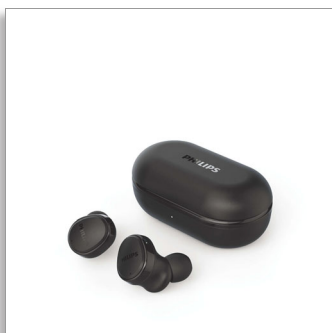

Philips
True Wireless Kopfhörer

12-mm-Neodym-Treiber

Active Noise Cancelling (ANC)
Sichere, bequeme Passform im
Ohr
Bis zu 29 Stunden
Wiedergabezeit

TAT4556BK

Ihre Musik. Ganz individuell.

Diese True Wireless Kopfhörer mit Hybrid Active Noise Cancelling reduzieren Hintergrundgeräusche und sorgen für klaren Sound und satten Bässe, die Sie sich wünschen. Genießen Sie eine bequeme Passform, Spritzwasserschutz und Schweißresistenz gemäß IPX4 und 29 Stunden Wiedergabezeit mit der Tasche.

Klarer Sound. Satter Bass.

- Unterstützt AAC-Code, eine extrem hochwertige Tonquelle
- 12-mm-Neodym-Treiber für klaren Sound und satten Bass
- Hören Sie nur Ihre Musik – mit Hybrid Active Noise Cancelling

Extrem praktisch. Super bequem.

- Einfache Kontrolle und Kopplung
- Im Mono-Modus können Sie Anrufe über einen einzelnen Earbud tätigen
- Sichere, bequeme Passform im Ohr

Tragbare Ladetasche. Bis zu 29 Stunden Wiedergabezeit

Sichere, bequeme Passform im Ohr

Dank weicher, austauschbarer Ohrstöpsel aus Silikon, ist die Passform wirklich sehr bequem. Die Ohrstöpsel sitzen auf beiden Seite sicher in Ihrem Gehörgang und sorgen so für eine perfekte Abdichtung, wodurch Geräusche von außen reduziert werden. Der "Hockey-Stick"-Formfaktor hält die Earbuds sicher fest.