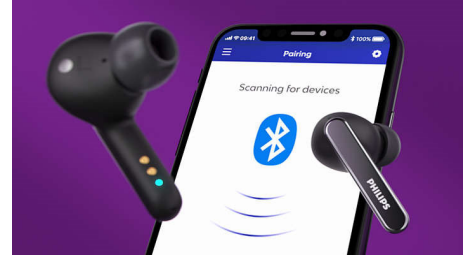

การโทรที่ชัดเจน

ด้วยไมโครโฟนสองตัวที่เน้นเสียงของคุณ คุณจะได้ยินเสียงของคุณอย่างชัดเจน

และคุณสามารถเพิ่มเวลาสนทนาได้เป็นสองเท่า โดยใช้หูฟังเอียร์บัดข้างหนึ่งในขณะที่อีกข้างหนึ่งชาร์จอยู่ ไมโครโฟนจะกำหนดให้กับหูฟังเอียร์บัดที่คุณใช้โดยอัตโนมัติ และคุณเพียงแค่สลับเปลี่ยนเมื่อแบตเตอรี่ของเอียร์บัดปัจจุบันของคุณใกล้หมด

สวมใส่ได้พอดีแบบสบายหู

คุณจะได้รับความสะดวกสบายอย่างแท้จริงด้วยที่ครอบหูฟังซิลิโคนแบบนุ่มที่เปลี่ยนได้ จุกของหูฟังเอียร์บัดแต่ละข้างจะเสียบเข้าไปในช่องหูของคุณอย่างแน่นหนา ทำให้เกิดการปิดแน่นที่สมบูรณ์แบบ ซึ่งช่วยลดเสียงรบกวนจากภายนอก รูปร่าง "ไม่ออกก็" ช่วยให้หูฟังเอียร์บัดแต่ละข้างติดแน่น

แอปพลิเคชันหูฟัง Philips

แอปพลิเคชันหูฟัง Philips ให้คุณควบคุมเพลงที่คุณกำลังฟัง ปรับระดับด้วยตัวเองหรือเลือกจากสไลด์เสียงที่ตั้งไว้ล่วงหน้า คุณยังสามารถใช้แอปเพื่อสลับระหว่างโหมดการจัดเสียงรบกวนที่ตั้งไว้ล่วงหน้า หรือควบคุมโหมดปรับปรุงเสียง

TAT5506BK/00

ควบคุมและจับคู่ได้ง่าย

การควบคุมเอียร์บัดให้คุณหยุดรายการเพลงของคุณไว้ชั่วคราว รับสาย และเปิดใช้งานผู้ช่วยส่วนตัวผ่านการสั่งงานด้วยเสียงของโทรศัพท์ของคุณ หูฟังพร้อมที่จะจับคู่ในที่นี้ เมื่อจับคู่แล้ว จะเชื่อมต่อกับโทรศัพท์ของคุณอีกครั้งทันทีที่คุณเปิดเคสชาร์จ