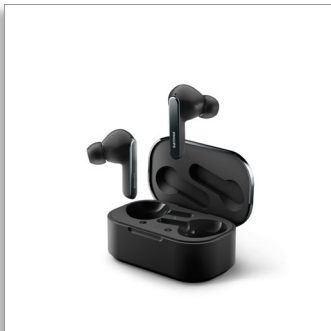

Philips
หูฟังไร้สายที่แท้จริง

การจัดเสียงรบกวนแบบโปร
ไมโครโฟนคู่สำหรับการโทรที่ชัดเจน
เคสชาร์จไฟแบบไร้สาย
ป้องกันน้ำ IPX5

TAT5506BK

ชีวิตของคุณ การเคลื่อนไหวของคุณ เพลงของคุณ

เพลงหรือการโทร หูฟังไร้สายตัวจริงที่น่าดึงดูดเหล่านี้พร้อมแล้ว
การจัดเสียงรบกวนแบบโปรปรับแต่งเสียงรบกวนรอบข้างได้อย่างสมบูรณ์แบบสำหรับการฟังกลางแจ้ง
หรือระหว่างเดินทาง คุณจะสวมใส่ได้พอดีอย่างปลอดภัย และลูคเมทัลลิกก็เพิ่มความมีสไตล์อีกด้วย

สร้างมาเพื่อคุณ

- เคสที่รองรับ Qi สามารถชาร์จได้แบบไร้สายหรือผ่าน USB-C
- เคสชาร์จแบบพกพาและไร้สาย เล่นได้นานสูงสุด 32 ชั่วโมง
- เซนเซอร์ IR เพลงจะหยุดชั่วคราวเมื่อคุณถอดหูฟังออก
- แอปพลิเคชันหูฟัง Philips เสียงแบบกำหนดเองและอื่นๆ

พร้อมทั้งตอนกลางวันและกลางคืน

- ควบคุมและจับคู่ได้ง่าย
- เชื่อมต่อกับโทรศัพท์ของคุณอีกครั้งอย่างรวดเร็วเมื่อคุณเปิดเคส
- การป้องกันน้ำและเหงื่อระดับ IPX5

เสียงดีเยี่ยม รูปลักษณ์ที่เพริ้วบาง

- การออกแบบที่เพริ้วบางพร้อมการจัดเสียงรบกวนแบบโปร
- คุณภาพเสียงสุดยอดเยี่ยมจากไดรเวอร์เสียงนีโอไดเมียม 10 มม.
- สวมใส่ได้พอดีแบบสบายๆ
- การโทรที่ชัดเจนโดยใช้ไมโครโฟนหนึ่งหรือทั้งสองข้าง

PHILIPS

หูฟังไร้สายที่แท้จริง

การจัดเสียงรบกวนแบบโปร ไมโครโฟนสำหรับการโทรที่ชัดเจน, เคสชาร์จไฟแบบไร้สาย, ป้องกันน้ำ

IPX5
ไฮไลต์

การจัดเสียงรบกวนแบบโปร

หูฟังไร้สายที่แท้จริงนี้ ไม่เพียงแต่ดูดีเท่านั้น แต่ยังช่วยให้คุณโฟกัสได้อีกด้วย การจัดเสียงรบกวนขั้นสูงจะกรองเสียงที่ไม่ต้องการออกไป และโหมดการรับรู้จะช่วยให้คุณได้ยินโลกรอบตัวคุณ โหมดใหม่เพิ่มประสิทธิภาพเสียงในแอปหูฟัง Philips เพื่อแชทกับคนที่อยู่ใกล้ๆ โดยไม่ต้องถอดหูฟังเอียร์บัด