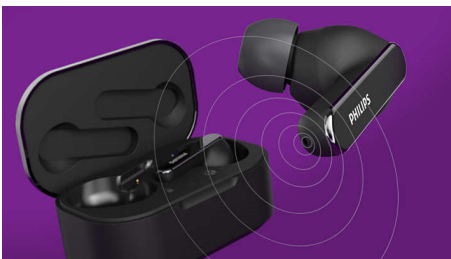

พร้อมทั้งตอนกลางวันและกลางคืน

- ควบคุมและจับคู่ได้ง่าย
- เชื่อมต่อกับโทรศัพท์ของคุณอีกครั้งอย่างรวดเร็วเมื่อคุณเปิดเคส
- การป้องกันน้ำและเหงื่อระดับ IPX5

เสียงดีเยี่ยม รูปลักษณ์ที่เพริ้วบาง

- การออกแบบที่เพริ้วบางพร้อมการจัดเสียงรบกวนแบบโปร
- คุณภาพเสียงสุดยอดเยี่ยมจากไดรเวอร์เสียงนีโอไดเมียม 10 มม.
- สวมใส่ได้พอดีแบบสบายๆ
- การโทรที่ชัดเจนโดยใช้ไมโครโฟนหนึ่งหรือทั้งสองข้าง

PHILIPS

หูฟังไร้สายที่แท้จริง

การจัดเสียงรบกวนแบบโปร ไมโครโฟนสำหรับการโทรที่ชัดเจน, เคสชาร์จไฟแบบไร้สาย, ป้องกันน้ำ

IPX5
ไฮไลต์

การจัดเสียงรบกวนแบบโปร

หูฟังไร้สายที่แท้จริงนี้ ไม่เพียงแต่ดูดีเท่านั้น แต่ยังช่วยให้คุณโฟกัสได้อีกด้วย การจัดเสียงรบกวนขั้นสูงจะกรองเสียงที่ไม่ต้องการออกไป และโหมดการรับรู้จะช่วยให้คุณได้ยินโลกรอบตัวคุณ โหมดใหม่เพิ่มประสิทธิภาพเสียงในแอปหูฟัง Philips เพื่อแชทกับคนที่อยู่ใกล้ๆ โดยไม่ต้องถอดหูฟังเอียร์บัด

คุณภาพเสียงสุดยอด

ไม่ว่าจะกำลังเดินทาง บนรถไฟ ในสวนสาธารณะหรืออิม ทุกที่ที่คุณฟัง ไดรเวอร์ 10 มม. ที่ได้รับการปรับจูนอย่างสมบูรณ์แบบให้เสียงที่ยอดเยี่ยมสำหรับทุกแทร็ก รายการเพลง และอื่นๆ หากถอดหูฟังเอียร์บัด เพลงจะหยุด ให้ใส่หูฟังเอียร์บัดกลับเข้าที่และเพลงเริ่มต้นขึ้นอีกครั้ง

การโทรที่ชัดเจน

ด้วยไมโครโฟนสองตัวที่เน้นเสียงของคุณ คุณจะได้ยินเสียงของคุณอย่างชัดเจน

และคุณสามารถเพิ่มเวลาสนทนาได้เป็นสองเท่า โดยใช้หูฟังเอียร์บัดข้างหนึ่งในขณะที่อีกข้างหนึ่งชาร์จอยู่ ไมโครโฟนจะกำหนดให้กับหูฟังเอียร์บัดที่คุณใช้โดยอัตโนมัติ และคุณเพียงแค่สลับเปลี่ยนเมื่อแบตเตอรี่ของเอียร์บัดปัจจุบันของคุณใกล้หมด