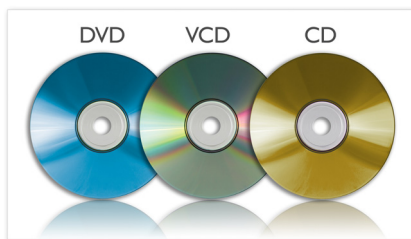

DVD, DVD+/-RW, (S)VCD, CD

Den bærbare DVD-afspiller fra Philips er kompatibel med de fleste DVD- og CD-diske på markedet. DVD, DVD+/-R, DVD+/-RW, (S)VCD og CD – alle kan afspilles på DVD-afspilleren. DVD+/-R er en forkortelse for et DVD-drev, der kan håndtere begge de gængse optagbare DVD-formater. På samme måde kan DVD+/-RW håndtere begge genskrivbare disktyper.

Strømgenoptagelse

DVD-Video-afspilleren husker, hvor du stoppede afspilningen, når den slukkes direkte, eller når strømforsyningen afbrydes. Hvis du ikke skifter til en ny disk, genoptager afspilleren afspilningen, hvor du stoppede filmen sidst. Det gør dit liv meget nemmere!