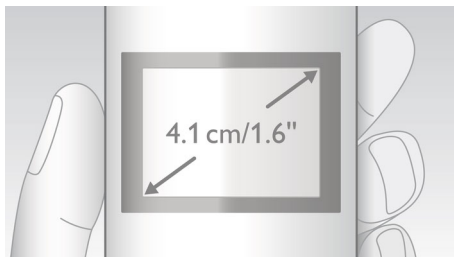

Ekologický výrobek

- Nízká úroveň vyzářování a spotřeby energie

PHILIPS

Přednosti

Displej 4,1 cm (1,6")

Snadno čitelný displej 4,1 cm (1,6") s podsvícením

Identifikace volajících*

Někdy je před přijetím hovoru dobré vědět, kdo volá. A díky identifikaci volajících máte přehled, kdo je na druhém konci linky.