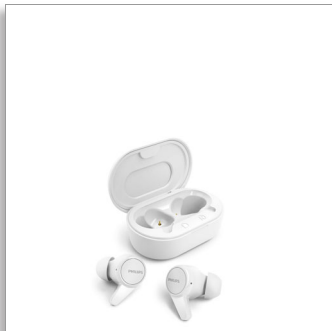

Philips
Auriculares realmente
inalámbricos

Auriculares intraauditivos y
cómodos

Estuche de carga ultrapequeño
Resis. al sudor/salpicaduras (IPX4)
Hasta 18 h de reproducción

TAT1207WT

Ponételo y salí

¡Ponételo, conectáte y salí! Estos fantásticos auriculares realmente inalámbricos vienen con una funda de carga muy pequeña que se desliza en tu bolsillo para un sonido confiable y cómodo donde quiera que vayas. IPX4 resistente al sudor y a las salpicaduras y hasta 18 horas de tiempo de reproducción.

La pequeña funda tiene capacidad para 18 h de reproducción

- Estuche de carga ultrapequeño USB-C
- 6 horas de reproducción. 15 minutos de carga rápida para conseguir una hora adicional
- El estuche ofrece 12 horas adicionales de reproducción
- Protección IPX4 resistente a las salpicaduras y a la transpiración

- 3 pares adicionales de almohadillas de silicona (grandes, medianas, pequeñas)
- Fijación segura/cómoda en la oreja
- Controladores de neodimio de 6 mm para un sonido claro y balanceado
- Diseño ergonómico