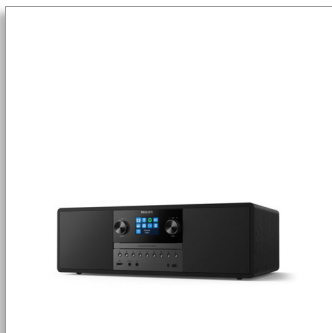

Philips
Музична мікросистема

Інтернет-радіо, DAB+
Bluetooth, Spotify Connect
USB, MP3-CD
50 Вт

TAM6805

Усе в одному

Завдяки інтернет-радіо, Spotify Connect, Bluetooth і програвачу компакт-дисків ця компактна універсальна мікросистема може відтворювати будь-які джерела. Можна також під'єднати інші пристрої через аудіовхід чи USB-роз'єм. Насолоджуйтеся насиченішим звуком системи, що підходить практично для будь-якої кімнати.

Насичений звук для вашої музики

- 2x 3-дюймові повнодіапазонні динаміки. Максимальна вихідна потужність 50 Вт
- Компактна універсальна мікросистема
- Вбудована система гучномовців із фазоінвертором
- Регулювання цифрового звуку. Виберіть попередньо встановлений стиль звуку

Наповніть кімнату мелодіями

- Живлення від джерела змінного струму. Дистанційне керування
- У вашому домі
- Розміри головного блока: 420x262x140 мм

Більше переваг

- Уся ваша музика, подкасти тощо
- Інтернет-радіо. Радіо DAB+ FM
- Spotify Connect. Bluetooth. Аудіовхід. Програвач компакт-дисків
- USB-роз'єм. Підключення джерел застарілого типу або заряджання мобільних пристроїв
- Класичний вигляд. Сучасні функції

Класичний вигляд

Дерев'яний корпус і вбудовані гучномовці нагадують дизайн роздільних Hi-Fi-ретросистем. Чіткий кольоровий дисплей показує джерело або станцію, а також обкладинку альбому та інформацію про пісню. Текстуровані регулятори дозволяють керувати гучністю, вибором джерела і налаштуванням.