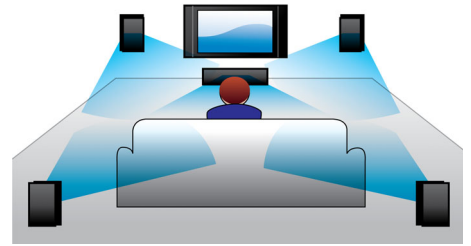

Kenmerken

Dolby Digital

Omdat de wereldleider in meerkanaals geluidsnormen, Dolby Digital, gebruik maakt van de manier waarop het menselijke oor natuurlijk geluid verwerkt, kunt u genieten van een uitstekende geluidskwaliteit met levensechte spatial cues.