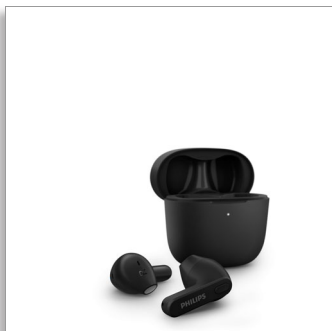

Philips

Истински безжични  
слушалки

Микрокапсулите прилягат в  
ухото

Изключително малък калъф за  
зареждане  
IPX4 защита от вода  
До 18 часа време на  
възпроизвеждане

## Супертънък калъф. Удобно прилягане.

Тези истински безжични слушалки, устойчиви на пръски и пот са толкова лесни за пренасяне! Калъфът за зареждане се побира в джоба на вталените ви дънки. Микрокапсулите прилягат във външното ви ухо – перфектно, ако не харесвате усещането на крайниците в ушния канал.