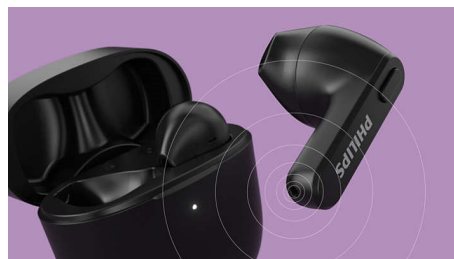

Режим моно

Провеждате много разговори? Можете да удвоите времето за разговор, като използвате едната слушалка, докато другата се зарежда. Микрофонът автоматично се назначава на слушалката, която използвате, и просто я сменяте, когато текущата ви слушалка е изтощена.

TAT2236BK/00

Бързо повторно свързване към телефона

Бързо повторно свързване към телефона, когато отворите каляфа

Сигурно и удобно прилягане

Можете да се насладите на мелодиите си в истински комфорт благодарение на прилягащия, лек дизайн. Без накрайници за уши няма да усетите нищо в ушния си канал – и няма усещане за натиск. Формата на "хокеен стик" поддържа всяка микрокапсула сигурно прилегла.