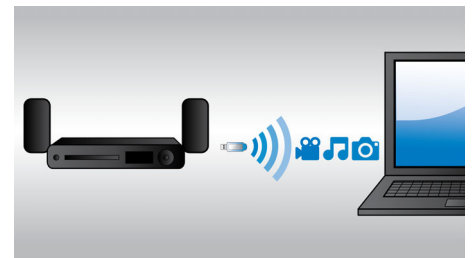

### Directe 2D-naar-3D-conversie

Geniet van 3D-beleving in uw huis, terwijl u uw bestaande 2D-filmcollectie bekijkt. Directe 3D-conversie gebruikt de modernste digitale technologie om 2D-video-inhoud te analyseren om onderscheid te kunnen maken tussen objecten op de voor- of achtergrond. Dit detail genereert een dieptekaart die standaard 2D-videoformaten converteert naar spannende 3D. In combinatie met uw compatibele 3D-TV bent u er nu klaar voor om Full HD 3D te ervaren.

### Philips MyRemote

Met de Philips MyRemote-app kunt u uw smartphone of tablet als afstandsbediening gebruiken voor de Philips AV-producten die op uw Wi-Fi-thuisnetwerk zijn aangesloten, zodat u deze overal in uw huis kunt bedienen. Deze app bevat ook handige functies zoals SimplyShare om al uw entertainment draadloos te verbinden en te streamen; MySound om uw luistervoorkeuren aan te passen; en SurroundMe om de beste Surround Sound te kalibreren.

### DynamicSurround

DynamicSurround maakt gebruik van zeer geavanceerde geluids algoritmen die de geluidskarakteristieken van de ideale Full Surround-omgeving perfect nabootsen. Luisteraars worden beloond met de meeslepende luisterervaring van een 7.1-systeem, maar door meer te halen uit minder luidsprekers, wordt de gebruiker de rommel van een 7.1-systeem bespaard zonder de Surround Sound te verliezen.

### Ingebouwde Wi-Fi

Dankzij de ingebouwde Wi-Fi kunt u genieten van allerlei populaire onlineservices. U sluit uw home cinema gewoon rechtstreeks op uw thuisnetwerk aan. U hebt toegang tot fantastische websites met films, foto's, infotainment en andere onlinecontent speciaal voor uw TV.