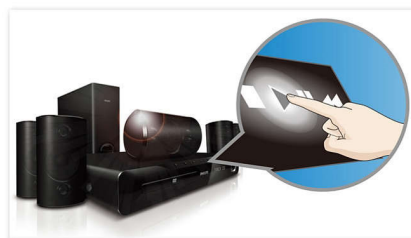

Блестящее глянцевое покрытие

Блестящее глянцевое покрытие с уникальным сенсорным управлением