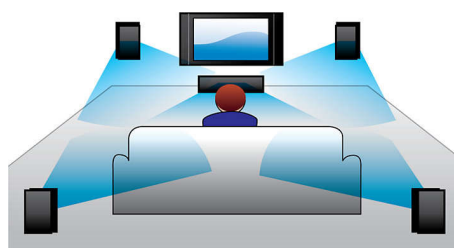

Dolby TrueHD и DTS HD

Dolby TrueHD и DTS-HD Master Audio Essential обеспечивают качественное звучание дисков Blu-ray. Качество воспроизведения звука поистине неотлично от студийного, и вы сможете услышать звук именно таким, каким хотели его донести до вас создатели записи. Dolby TrueHD и DTS-HD Master Audio Essential обеспечат максимум впечатлений от систем домашнего развлечения.