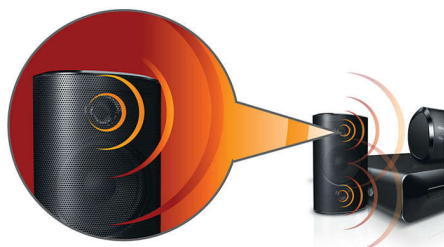

Мощные АС с фазоинверторами

Мощные АС с фазоинверторами дают отличный звук