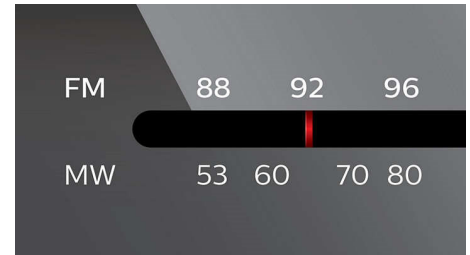

FM/MW-tuner

FM/MW (AM)-stereotuner

Directe voorkeuzetoetsen

Directe voorkeuzetoetsen voor snelle toegang tot opgeslagen radiozenders