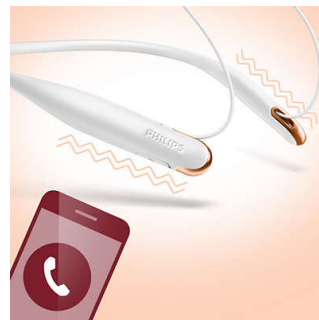

PHILIPS

Izceltie produkti

Metāliska apdare

Ikonisks dizains ar mūsdienīgiem spīdīgiem akcentiem.

Tīra skaņa

Jaudīgi 12,2 mm skaļruņi nodrošina dzidru skaņējumu.

Vibrācijas režīms

Ienākoša zvana laikā kakla stīpa vibrē, tāpēc tālruna zvani nepaliek nepamanīti.

Brīvroku zvani

Ērta tālvadība sniedz iespēju atskaņot/pauzēt ierakstus un atbildēt uz zvaniem, vienkārši nospiežot pogu.

Ergonomiskas

Tik plānas, ka nejutīsiet tās savās ausīs. Īpaši viegla austiņa, kas sniedz jums patīkamu mūzikas baudījumu.