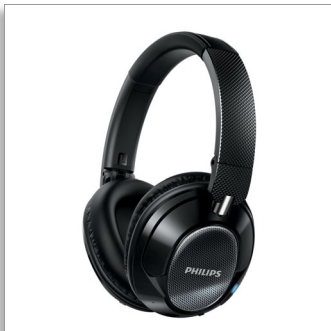

Philips
Căști wireless cu anulare a
zgomotului

Parte posterioară închisă/driver
40 mm

Cu atașare pe ureche
Pernuțe moi pentru urechi
Pliere compactă

SHB9850NC

Mai mult sunet, mai puțin zgomot cu comenzi tactile inteligente

Conectează-te la universul muzical folosind căștile Philips SHB9850NC. Cu un procent de anulare a zgomotului de până la 99 %, aceste căști sunt un însoțitor excepțional în călătorii. Te bucuri de muzică fără efort, datorită panoului tactil inteligent și asocierii dintr-o atingere prin NFC cu dispozitive Bluetooth.

Fă-ți viața mai confortabilă

- Apelare comodă, fără mâini, cu microfon și Bluetooth® 4.0
- Comenzi tactile inteligente cu viteză mare de reacție și ușor de utilizat
- Sincronizare NFC cu o singură atingere
- Bateria reîncărcabilă oferă până la 16 ore de muzică wireless
- Sincronizarea multiplă redă muzica și apelurile pe două dispozitive în același timp
- Pliere compactă în mai multe moduri pentru a facilita transportul și depozitarea
- Cablul audio suplimentar înseamnă că muzica poate continua fără curent