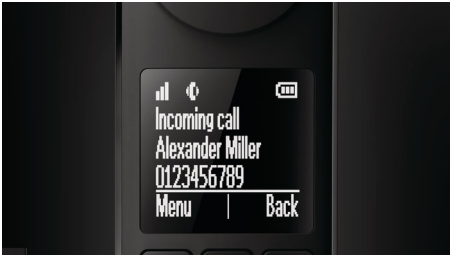

Основні особливості

Графічний дисплей 4,6 см (1,8 дюйма)

Висококонтрастний, реверсивний РК-дисплей "біле на чорному" забезпечує легке читання і чудово доповнює елегантний вигляд Philips Luceo.