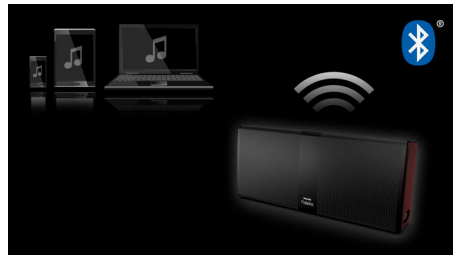

Mūzikas straumēšana bezvadu tīklā

Bluetooth ir neliela diapazona bezvadu sakaru tehnoloģija, kas ir vienkārša un energoefektīva. Tehnoloģija nodrošina vienkāršu bezvadu savienojumu ar iPod/iPhone/iPad vai citām Bluetooth ierīcēm, piemēram, viedtālruniem, planšetdatoriem vai pat klēpj datoriem. Šajā skaļrunī bezvadu tīklā varat klausīties gan savu iecienīto mūziku, gan video un spēļu skaņu.

Specifikācijas

Skaņa

- Skaļuma vadība: skaļāk/klusāk
- Maksimālā izejas jauda (RMS): 20 W
- Skaņas pastiprinājums: Digitālā skaņas kontrole

Skaļruņi

- Iebūvēto skaļruņu skaits: 2
- Skaļruņu draiveri: 2,75 collu zemfrekvenču skaļrunis
- Skaļruņu tipi: Zemfrekvences skaņu atstarojoša skaļruņu sistēma

Audio atskaņošana

- Disku atskaņošanas režīmi: ātri paīt uz priekšu/atpakaļ, nākamā/iepriekšējā celiņa meklēšana, atkārtot/jauktā secībā/programmu
- Atskaņošanas datu nesēji: CD, CD-R/RW, MP3-CD, USB zibatmiņas disks
- USB atskaņošanas režīmi: ātri atīt/atīti uz priekšu, atskaņot/pauzēt, iepriekšējais/nākamais, atkārtot, atskaņot jauktā secībā, apturēt

Uztvērējs/uztveršana/pārraide

- Uztvērēja joslas: FM mono, FM stereo
- Iepriekš iestatītas stacijas: 20
- Antena: FM antena (75 omu)
- Uztvērēja pastiprināšana: automātiska digitālā regulēšana, automātiska skenēšana, Vienkārša iestatīšana (gatavs lietošanai)

Savienojamība

- Austiņas: 3,5 mm
- USB: USB resurss
- Audio ieeja (3,5 mm)
- Bluetooth: Bluetooth V2.1, jā
- Bluetooth profili: A2DP

Lietošanas komforts

- Modinātāja signāli: CD modinātāja signāls, Radio modinātāja signāls, USB modinātāja signāls
- Pulkstenis: Galvenajā displejā, izslēgšanās taimeris
- Uzlādes ierīce: iPad, iPhone, iPod
- Displeja tips: LED displejs
- Ielādētāja tips: slots

Piederumi

- Iekļautie piederumi: maiņstrāvas un līdzstrāvas adapteris, FM antena
- Tālvadības pults: 21 taustiņa tālvadības pults
- Lietotāja rokasgrāmata: Dažādās valodās

Izmēri

- Komplekta izmēri (W x D): 420 x 99 mm
- Komplekta augstums (ar statni): 223 mm
- Iesaiņojuma platums: 460 mm
- Iesaiņojuma augstums: 142 mm
- Iesaiņojuma dziļums: 265 mm
- Bruto svars: 4,2 kg
- Neto svars: 3,3 kg

Strāvas padeve

- Barošanas avots: 110 – 240 V, 50/60 Hz

Izlaides datums
2013-12-15

Versija: 1.0.5

12 NC: 8670 001 05532
EAN: 08 71258 16944 70

© 2013 Koninklijke Philips N.V.
Visas tiesības patur autors.

Specifikācijas var tikt mainītas bez paziņojuma. Preču zīmes ir Koninklijke Philips N.V. vai to attiecīgu īpašnieku īpašums.

www.philips.com