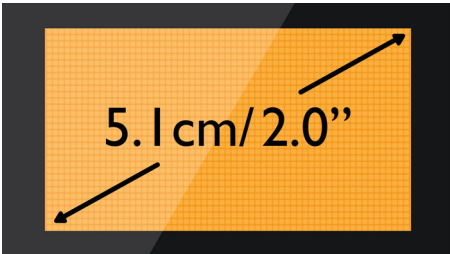

Milieuvriendelijk product

- 60% minder straling wanneer ECO-modus is geactiveerd
- Laag energieverbruik: < 0,6 W in stand-bymodus

asimpleswitch.com

PHILIPS

Kenmerken

Telefoonboek voor 100 namen

Altijd de telefoonnummers van belangrijke personen bij de hand: sla tot wel 100 namen in uw telefoonboek op.

Dot-matrix display van 5,1 cm (2,0")

Groot dot-matrix display van 5,1 cm (2,0")

Akoestische echo-onderdrukking

Geen hinderlijke echo meer als u een telefoongesprek voert. Met de akoestische echo-onderdrukking geniet u altijd van een heldere, ongestoorde verbinding.