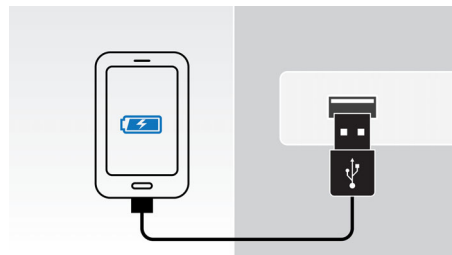

Port USB pro druhé zařízení

Tento reproduktor nabízí také zvýšené pohodlí v podobě portu USB, jenž slouží k nabíjení druhého mobilního zařízení i v případě, kdy je v doku vložen iPod nebo iPhone.