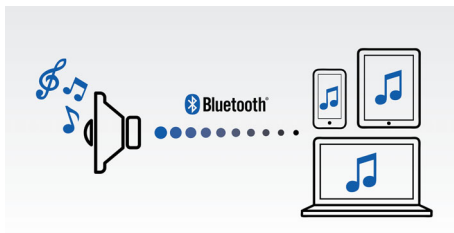

PHILIPS

Přednosti

Přehrávání a nabíjení přes konektor Lightning

Vychutnejte si svou oblíbenou hudbu během nabíjení svého iPodu/iPhonu přes nový konektor Lightning! Stačí vložit zařízení přímo do doku na reproduktoru a přehrát pečlivě vybrané melodie s vynikajícím zvukem. Během přehrávání také rychle nabíjí zařízení, takže si nemusíte dělat starosti s vybitím baterie.

Bezdrátový přenos hudby

Rozhraní Bluetooth je bezdrátové komunikační rozhraní s krátkým dosahem, které je efektivní a zároveň energeticky úsporné. Tato technologie umožňuje snadné bezdrátové

připojení mezi iPody/iPhony/iPady a dalšími zařízeními s rozhraním Bluetooth, jako jsou chytré telefony, tablety nebo dokonce notebooky. Takže můžete snadně vychutnávat svou oblíbenou hudbu, zvuk k videu nebo ke hře z reproduktoru a bezdrátově.

Dynamický zvuk naplňující prostor

S pokročilým algoritmem pro digitální zpracování zvuku, dvěma aktivními vinutími reproduktoru a basovým portem: tento dokovací reproduktor naplní váš pokoj čistým, přirozeným zvukem a hlubokými, silnými basy.

Audio-in

Připojení pomocí vstupu audio umožňuje přímé přehrávání audio obsahu z přenosných přehrávačů médií. Kromě toho, že si můžete vychutnat svou oblíbenou hudbu v mimořádné kvalitě zvuku audiosystému, je také připojení přes vstup audio mimořádně pohodlné, neboť stačí pouze připojit přenosný MP3 přehrávač k audiosystému.