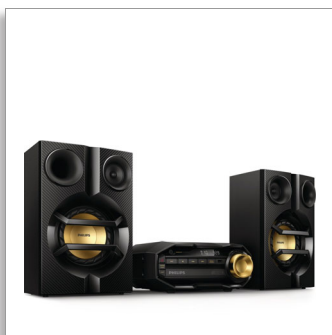

Philips
Mini Hi-Fi rendszer

Bluetooth®

FX10

Erőteljes, vezeték nélküli zene

Zenestreaming vezeték nélkül, Bluetooth® technológiával bármely okoskészülekről. A kettős erősítő jobb hangminőséget kínál, a 230 W RMS kimeneti összteljesítmény pedig még erőteljesebbé teszi a zenét.

Erőteljes hang, amit hall és érez

- A MAX Sound azonnal megnöveli a teljesítményt
- Kettős erősítő a jobb hangminőségért

Kényelmes és egyszerűen használható

- TV-hez / DVD lejátszóhoz való csatlakoztatás
- Digitális hangolás és programozott állomások a még nagyobb kényelemért