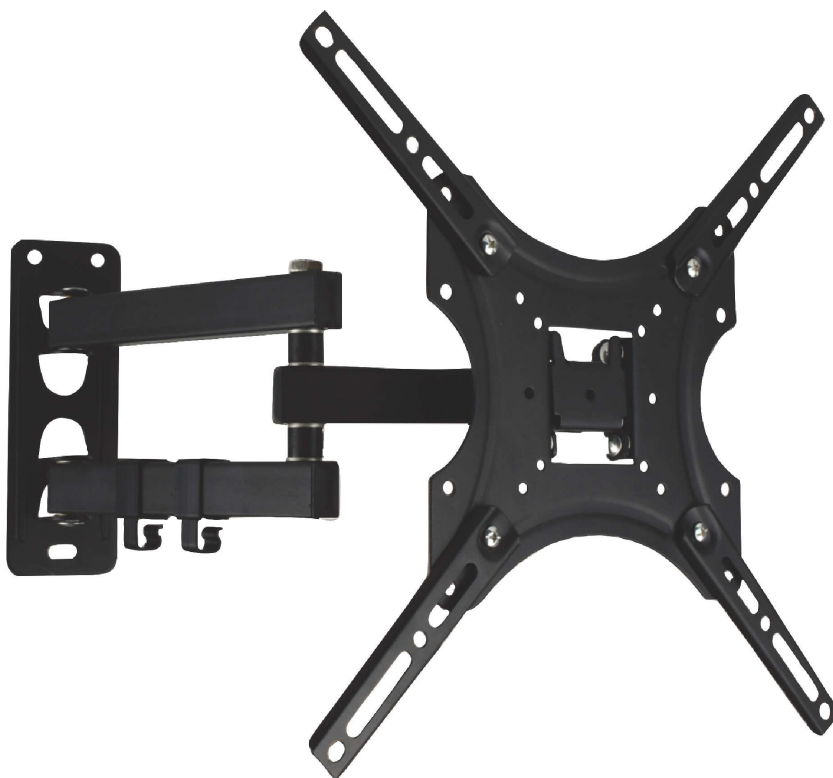

PHILIPS

Držák televizoru na stěnu

Univerzální

Plně pohyblivý

Kompatibilní
s LCD/LED/OLED/QLED

Kompatibilní s plochým
i zakřiveným TV

SQM9232

Univerzální držák na zeď s kloubem

pro televize s uhlopříčkou 26" až 70"

Byl navržen tak, aby se hodil pro většinu značek televizorů, a při navrhování byl kladen důraz na bezpečnost a snadné používání. Sada pro jednoduchou instalaci ve 3 krocích obsahuje nezbytné prvky pro různé typy stěn a šablony. Tenké, ale silné provedení s nosností až 35 kg.

Snadná instalace

- Včetně prvků pro montáž
- Vzor montážního otvoru standardu VESA
- Montážní vzor VESA až 400 x 400
- Úprava roviny
- Uspořádání kabeláže televizoru ukrývá kabely a zajišťuje uspořádaný vzhled

Otočení až o 180 stupňů

Umožňuje natočení televizoru doprava i doleva až o 180 stupňů pro dosažení optimálního úhlu sledování.

Úprava roviny

Pokud je držák na stěnu po montáži lehce mimo rovinu, umožňuje úpravu roviny pro horizontální upevnění televizoru.