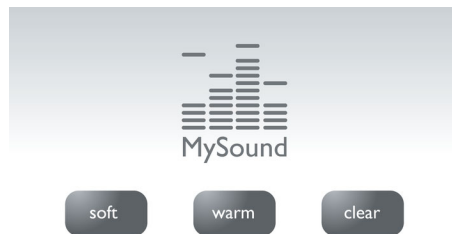

Προφίλ MySound

Η αντίληψη του ήχου είναι υποκειμενική και ο καθένας έχει τις δικές του προτιμήσεις ακρόασης. Το MySound χαρίζει προσωπικό στυλ σε κάθε συνομιλία, καθώς σας δίνει τη δυνατότητα να επιλέξετε το προφίλ ήχου που ταιριάζει περισσότερο στις προτιμήσεις σας: Καθαρός ήχος - για φωνές με απόλυτη καθαρότητα και σαφήνεια. Απαλός ήχος - για έναν πιο φιλικό και απαλό τόνο. Ζεστός ήχος - για να ακούγεται η φωνή πιο ευχάριστη και ζεστή.