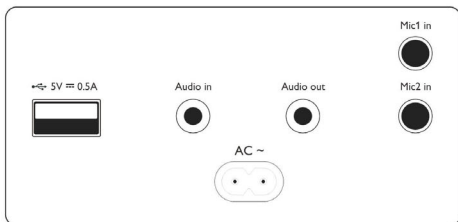

Toetatud helivormingud

- Bluetooth: SBC
- USB: MP3

Mugavus

- Karaoke: Mikrofoni helitusgevus, kaja juhtimine, vokaali vaigistaja, häälevahetaja
- Nupud ja juhtseadmed: Lülitage toide sisse/välja,

- Esitamine/peatamine, Helitusgevuse suurendamine, Helitusgevuse vähendamine, Valguslüliti, Dünaamiline bassivõimendi (DBB)
- Valgusefekt: Jah, kõlari valgusefekt, eriti sage välkumine
- Ekraan: Ei

Ühilduvus

- Nutitelefon/tahvelarvuti APP-valve: Ei

Võimsus

- Aku maht: 2200 mAh 11,1 V
- Toiteallikas: Vahelduvvool 100–240 V, 50/60 Hz
- Energiatarve ooterežiimis: $\leq 0,5$ W
- Aku tüüp: Liitiumioon (sisseehitatud)
- Aku vastupidavus: 12 tund(i)
- Laadimisaeg: 3 tund(i)
- Akupank: Ei

Pakendi mõõtmed

- Kõrgus: 41.4 cm
- Pakendi tüüp: Papp
- Paigutus riulil: Eraldiseisev
- Laius: 38.2 cm
- Sügavus: 37 cm
- Toodete arv komplektis: 1
- EAN: 48 95229 12632 9
- Kogukaal: 7.7 kg
- Kaal pakendita: 6.035 kg
- Pakendi kaal: 1.665 kg

Toote mõõtmed

- Kõrgus: 30.6 cm
- Laius: 30 cm
- Sügavus: 30 cm
- Kaal: 5.94 kg

Tarvikud

- Komplektis olevad tarvikud: Toitekaabel, Kiirjuhend, Garantiitunnistus, Garantiileht

Väljalaske kuupäev
2024-03-25

Versioon: 7.7.1

EAN: 48 95229 12632 9

© 2024 Firma Koninklijke Philips N.V.
Kõik õigused kaitstud

Spetsifikatsioon võib muuta ette teatamata
Kaubamärgid kuuluvad firmale Koninklijke Philips N.V.
või vastavatele omanikele.

www.philips.com