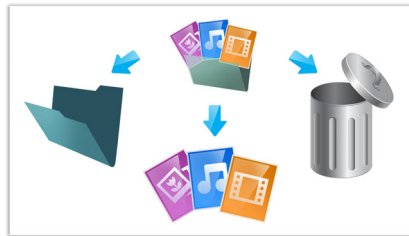

ฟังก์ชันคัดลอกและลบที่ใช้งานง่าย

แบ่งปันวิดีโอ ภาพ และเพลงกับครอบครัวและเพื่อนในห้องนั่งเล่นของคุณเอง เครื่องเล่น Philips มีฟังก์ชันให้คุณคัดลอกโอนถ่าย และลบไฟล์ได้เพียงปลายนิ้ว

วิดีโอหลากหลายรูปแบบ

เล่นและเพลิดเพลินไปกับรูปแบบวิดีโอที่ครอบคลุมในรูปแบบความละเอียดสูง เช่น MPEG 1/2/4 (MPEG 4 Part 2), H.264, VC-1, H.263, VP6 (640 x 480), DivX Plus HD, DivX 3/4/5/6, Xvid, RMVB 8/9/10, RM, WMV (V9), AVI, TS, M2TS, TP, TRP, ISO, VOB, DAT, MP4, MPEG, MPG, MOV (MPEG 4, H.264), ASF, FLV (640 x 480), MKV, M4V ทั้งหมดนี้เล่นได้โดยไม่ต้องกังวลกับการแปลงไฟล์ เพียงกดดูก็จะได้สัมผัสกับวิดีโอหรือภาพยนตร์เหมือนรับชมในโรงภาพยนตร์คุณภาพเยี่ยม พร้อมให้ระบบเสียงรอบทิศทางที่มีชีวิตชีวา

วันที่ออก 2017-04-04

เวอร์ชัน: 5.1.5

12 NC: 8670 000 75328
EAN: 87 12581 59900 3

© 2017 Koninklijke Philips N.V.
สงวนลิขสิทธิ์

ข้อมูลจำเพาะอาจเปลี่ยนแปลงได้โดยไม่ต้องแจ้งให้ทราบล่วงหน้า เครื่องหมายการค้าเป็นสมบัติของ Koninklijke Philips N.V. หรือเจ้าของรายอื่นๆ

www.philips.com