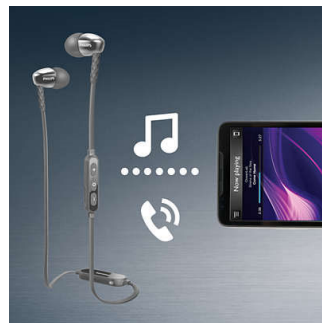

无线音乐和呼叫

使用蓝牙将智能设备与耳机配对, 即可享受自由愉悦的水晶般清澈音乐和通话体验, 全无线缆缠绕之扰。可通过简单易用的遥控器更换曲目和接听电话。