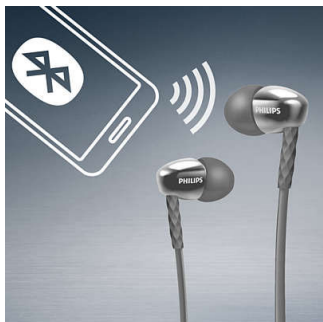

无线蓝牙® 耳机
8 毫米驱动器 / 封闭式后盖 耳塞, NFC

产品亮点

蓝牙技术

将耳机与任何蓝牙设备配对, 享受水晶般清澈的无线音乐娱乐体验。