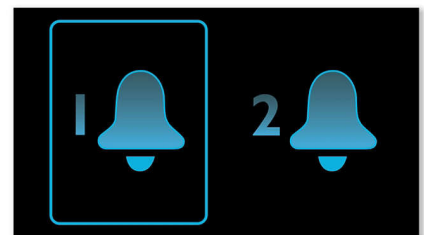

Double alarme

Le système audio Philips propose deux alarmes. Vous pouvez ainsi régler une alarme sur votre heure de réveil et l'autre sur celle de votre partenaire.