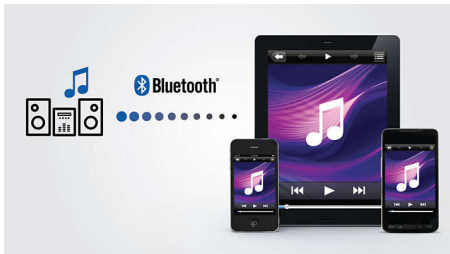

Points forts

Design Philetta emblématique

Inspirée de la radio de 1955. Cette Radio Vintage Mini reprend les éléments emblématiques de la célèbre radio Philips de 1955, la Philetta « BF 102 U ». À l'époque, cette radio compacte avait conquis les auditeurs par la simplicité de son design, un son puissant et une réception impeccable. Fort d'un héritage radiophonique remontant à 1927, Philips a, au cours des années, créé de nombreux modèles entrés dans l'histoire de la radio et considérés comme des pièces de collection.

Diffusion de musique en Bluetooth

Le Bluetooth est une technologie de communication sans fil à courte portée fiable et peu gourmande en énergie. Parce qu'elle crée des connexions sans fil entre différents appareils Bluetooth, cette technologie permet à votre chaîne Philips de diffuser la musique de votre smartphone ou tablette en toute simplicité et à tout moment.

Compatible DAB+ et FM

Compatibilité DAB+ et FM pour une expérience radio absolue