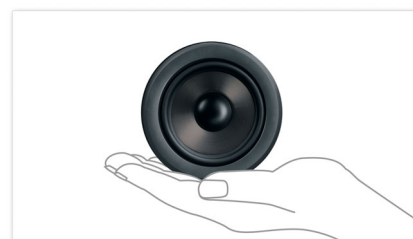

Лек, портативен дизайн

Издържливите и олекотени материал и конструкция означават, че можете да носите тонколонките навсякъде със себе си.

Екраниране на мобилния телефон

Технологията за екраниране на мобилния телефон е усъвършенствана схематехника, която отрязва смущенията от телефона, за чист звук без смущения

Система за подреждане на кабелите

Системата за подреждане на кабелите означава, че продуктът е проектиран с държачи на кабелите, с цел поддържане на ред и добър вид при пътуване или съхранение.

Дата на издаване
2013-05-10

Версия: 3.0.4

12 NC: 8670 000 74562
EAN: 87 12581 59471 8

© 2013 Koninklijke Philips Electronics N.V.
Всички права запазени.

Спецификациите могат да се променят без предупреждение. Търговските марки са собственост на Koninklijke Philips Electronics N.V. или на съответните си притежатели.

www.philips.com