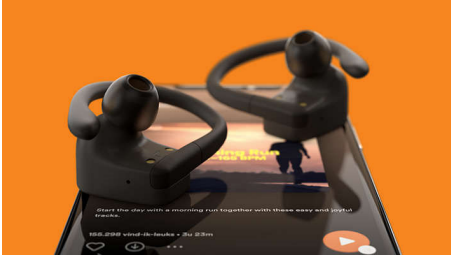

Auriculares deportivos intrauditivos e inalámbricos

Diseño bidireccional flexible 20 horas de tiempo de reproducción, Llamadas nítidas. Modo mono, Resistente al agua/sudor con IPX7

Destacados

Diseñados para tus entrenamientos

Los controladores de 6 mm ofrecen un sonido nítido y claro con graves potentes. Desde tus listas de reproducción favoritas hasta podcasts y más: usálos durante el día con los sonidos que te mantienen motivado.