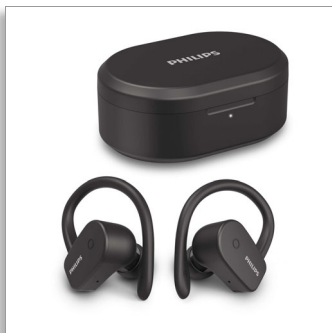

Philips  
Auriculares deportivos  
intrauditivos e  
inalámbricos

Diseño bidireccional flexible

20 horas de tiempo de  
reproducción  
Llamadas nítidas. Modo mono  
Resistente al agua/sudor con IPX7

TAA5205BK

## Siempre brindan el ajuste que querés

Desde corridas matutinas hasta tardes en la oficina. Estos auriculares realmente inalámbricos cuentan con un diseño de soporte para la oreja extraíble a fin de que podás utilizar el ajuste que deseás.