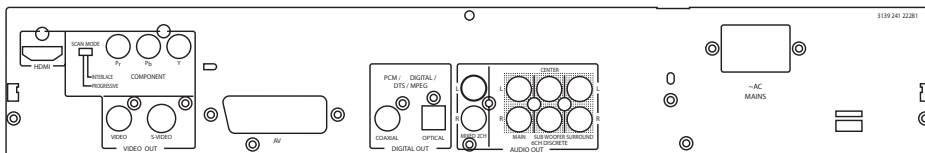

Upsampling di CD con DSD

L'upsampling con DSD è una tecnologia di elaborazione che converte e migliora il segnale proveniente da CD audio standard per offrire un suono più chiaro e più morbido.

Gestione avanzata dei bassi

Questo sistema consente all'utente di regolare con estrema precisione gli attributi dei bassi. È possibile ad esempio eliminare del tutto le alte frequenze per ottenere la migliore risposta possibile dai bassi indipendentemente dalle dimensioni della stanza e dal tipo di apparecchiatura.

Collegamenti audio/video HDMI

HDMI significa interfaccia multimediale ad alta definizione. Si tratta di una connessione digitale diretta in grado di supportare video HD digitale e audio multicanale digitale. Eliminando la conversione dei segnali analogici, consente di ottenere una perfetta qualità delle immagini e dell'audio, completamente privo di rumore. L'HDMI è compatibile con le versioni DVI (Digital Video Interface) precedenti.

Collegamento AV singolo

HDMI significa interfaccia multimediale ad alta definizione. Si tratta di una connessione digitale diretta in grado di supportare video HD digitale e audio multicanale digitale. Grazie all'eliminazione della conversione dei segnali analogici, consente di ottenere una perfetta qualità delle immagini e del suono, completamente privo di rumore di fondo. L'HDMI è compatibile anche con le versioni DVI precedenti.

Data di rilascio
2007-12-07

Versione: 3.0

12 NC: 8622 810 12504
EAN: 87 10895 89538 5

© 2007 Koninklijke Philips Electronics N.V.
Tutti i diritti riservati.

Le specifiche sono soggette a modifica senza preavviso. I marchi sono di proprietà di Koninklijke Philips Electronics N.V. o dei rispettivi detentori.

www.philips.com